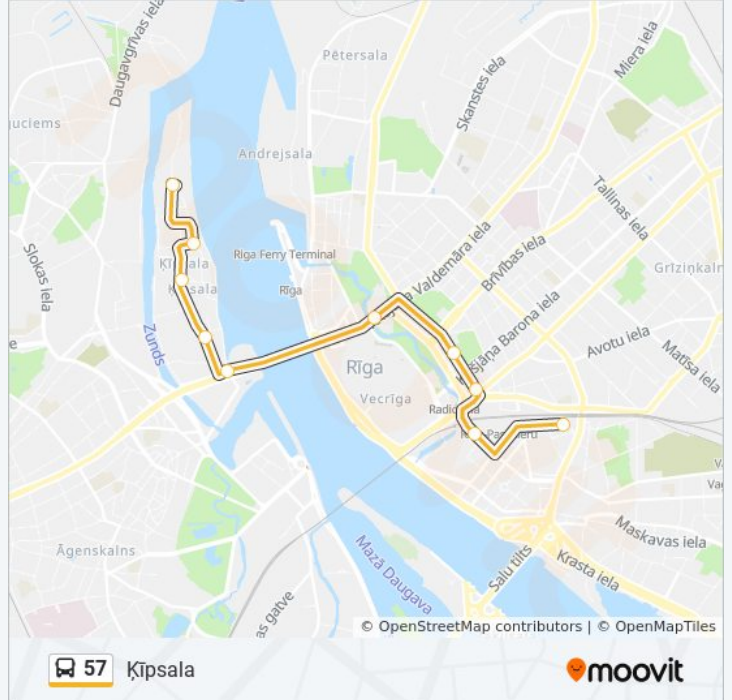

57 bus time schedules and route maps are available in an offline PDF at moovitapp.com. Use the [Moovit App](#) to see live bus times, train schedule or subway schedule, and step-by-step directions for all public transit in Rīga.

[About Moovit](#) • [MaaS Solutions](#) • [Supported Countries](#) • [Mooviter Community](#)

© 2024 Moovit - All Rights Reserved

Check Live Arrival Times