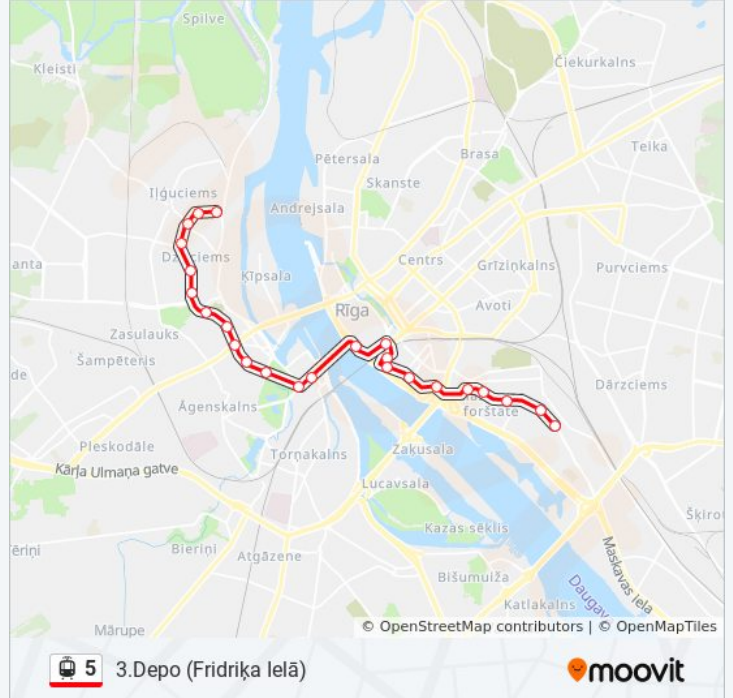

Use the Moovit App to find the closest 5 light rail station near you and find out when is the next 5 light rail arriving.

Direction: 3.Depo (Fridriķa Ielā)

20 stops

[VIEW LINE SCHEDULE](#)

- Iļģuciems
- Buļļu Iela
- Saldus Iela
- Pulka Sēta
- Baldones Iela
- Kalneciema Iela
- Nometņu Iela
- A.Grīna Bulvāris
- Uzvaras Bulvāris
- Nacionālā Bibliotēka
- Grēcinieku Iela
- 13.Janvāra Iela
- Centrāltirgus
- Spīķeri
- Jēzusbaznīcas Iela
- Elijas Iela
- Daugavpils Iela
- Mazā Kalna Iela
- Latgales Parks
- Rēznas Iela

5 light rail Time Schedule

3.Depo (Fridriķa Ielā) Route Timetable:

Sunday	Not Operational
Monday	12:54 AM - 11:51 PM
Tuesday	12:12 AM - 11:51 PM
Wednesday	12:12 AM - 11:51 PM
Thursday	12:12 AM - 11:51 PM
Friday	12:12 AM - 11:51 PM
Saturday	12:12 AM - 11:54 PM

5 light rail Info

Direction: 3.Depo (Fridriķa Ielā)

Stops: 20

Trip Duration: 31 min

Line Summary:

Direction: 3. Depo (Fridriķa ielā)

29 stops

[VIEW LINE SCHEDULE](#)