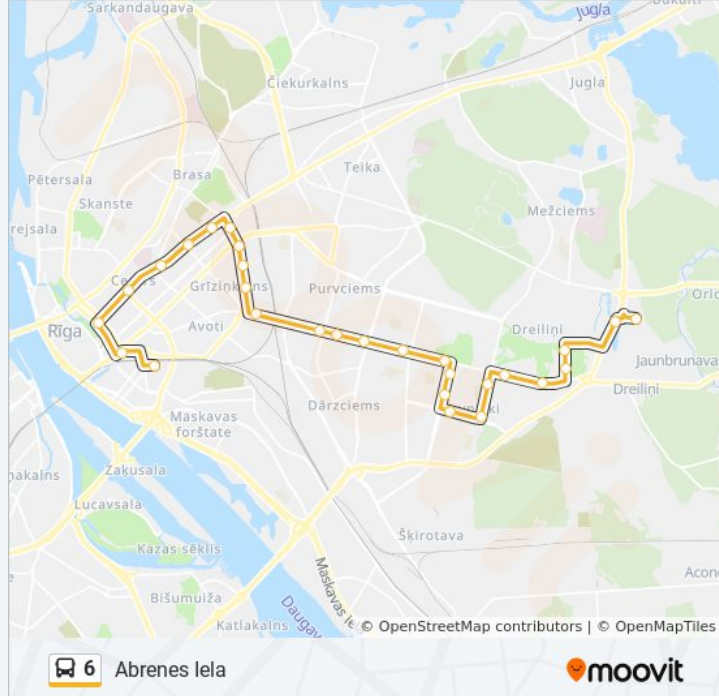

**6 bus Info**  
**Direction:** Abrenes Iela  
**Stops:** 28  
**Trip Duration:** 50 min  
**Line Summary:**

Tallinas Iela

Matīsa Iela

Ģertrūdes Iela

Brīvības Pieminēklis

Stacijas Laukums

Abrenes Iela

### Direction: Biķeri

26 stops

[VIEW LINE SCHEDULE](#)

Abrenes Iela

Merķeļa Iela

Brīvības Bulvāris

Ģertrūdes Iela

Matīsa Iela