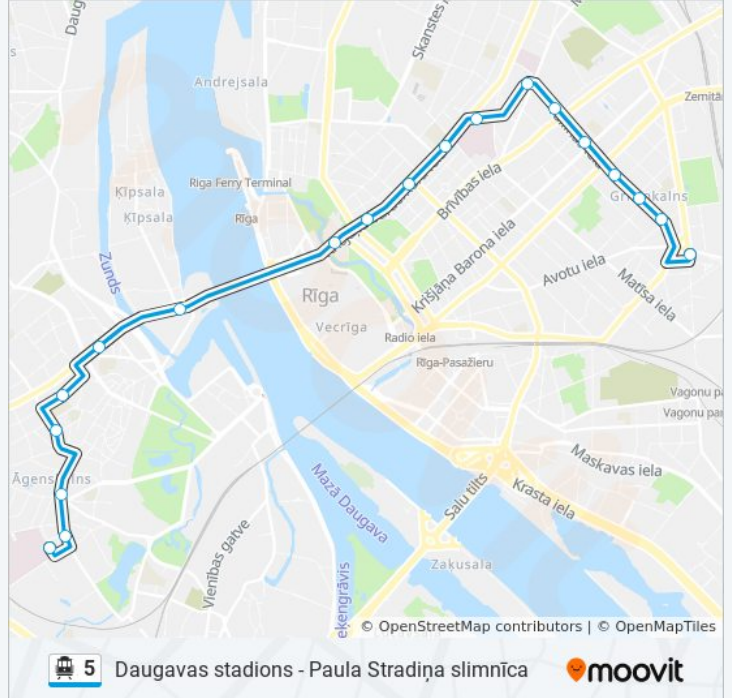

5 cable car Info

Direction: Daugavas Stadijoni

Stops: 19

Trip Duration: 33 min

Line Summary:

Daugavas Stadions

Direction: Paula Stradiņa Slimnīca

20 stops

[VIEW LINE SCHEDULE](#)

Daugavas Stadions

J.Asara iela

Vārnu iela

A.Čaka iela

K.Barona iela

Brīvības iela

Miera iela