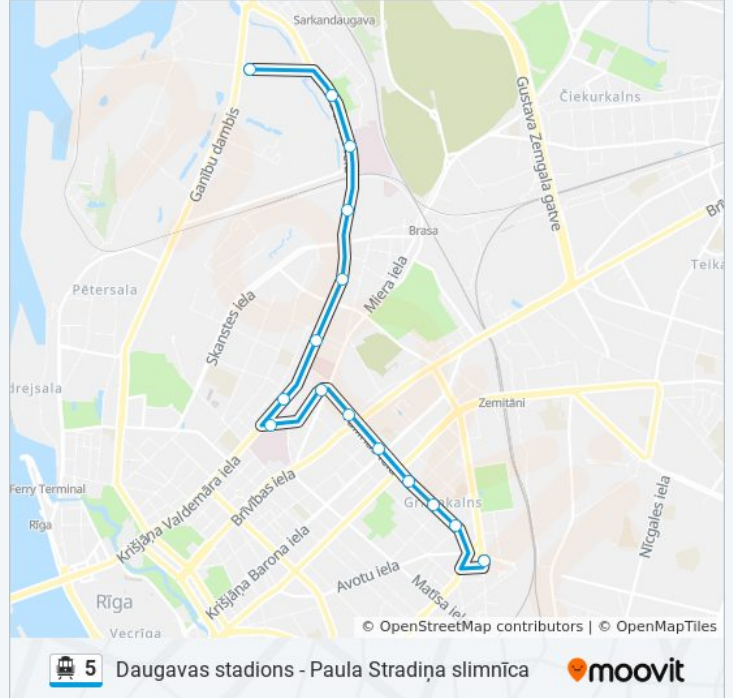

Use the Moovit App to find the closest 5 cable car station near you and find out when is the next 5 cable car arriving.

Direction: 1.Parks (Ganību Dambī)

19 stops

[VIEW LINE SCHEDULE](#)

Daugavas Stadions

- Ganību Dambis
- Ozolaine/Jūras Medicīnas Centrs
- Traumatoloģijas Un Ortopēdijas Slimnīca
- Laktas iela
- Ierēdņu iela
- Ēveles iela
- Palīdzības iela
- Aristida Briāna iela
- Miera iela
- Brīvības iela
- K.Barona iela
- A.Čaka iela
- Krāsotāju iela
- J.Asara iela
- Daugavas Stadions

5 cable car Time Schedule

Daugavas Stadions Route Timetable:

Sunday	6:37 AM
Monday	5:03 AM - 5:31 AM
Tuesday	5:03 AM - 5:31 AM
Wednesday	5:03 AM - 5:31 AM
Thursday	5:03 AM - 5:31 AM
Friday	5:03 AM - 5:31 AM
Saturday	6:37 AM

5 cable car Info

Direction: Daugavas Stadions

Stops: 15

Trip Duration: 20 min

Line Summary:

Direction: Daugavas Stadijoni

19 stops

[VIEW LINE SCHEDULE](#)