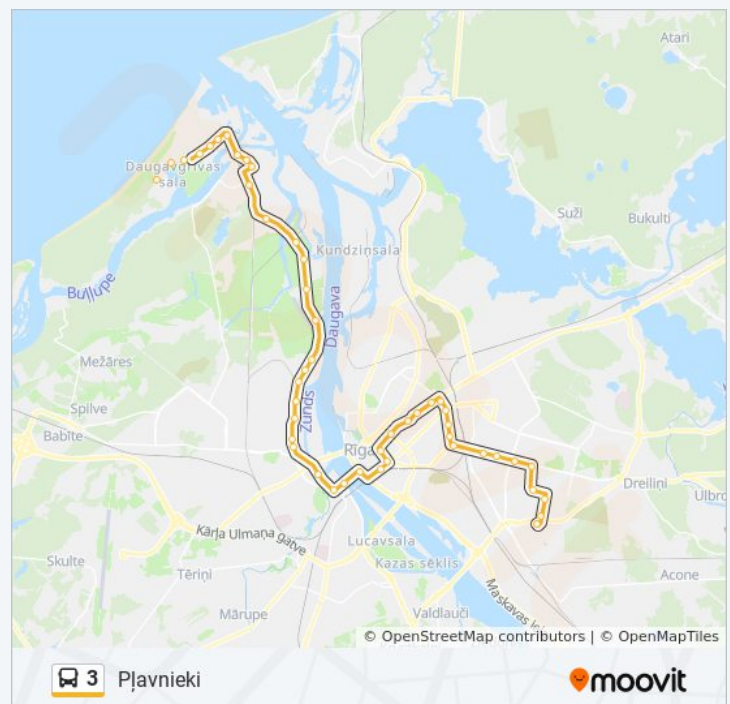

3 bus Info

Direction: Esplanāde

Stops: 18

Trip Duration: 30 min

Line Summary:

3 Esplanāde

moovit

Direction: Pļavnieki

3 bus Info

Direction: Pļavnieki

Stops: 47

Trip Duration: 73 min

Line Summary:

Brīvības Bulvāris

Gertrūdes Iela

Matīsa Iela