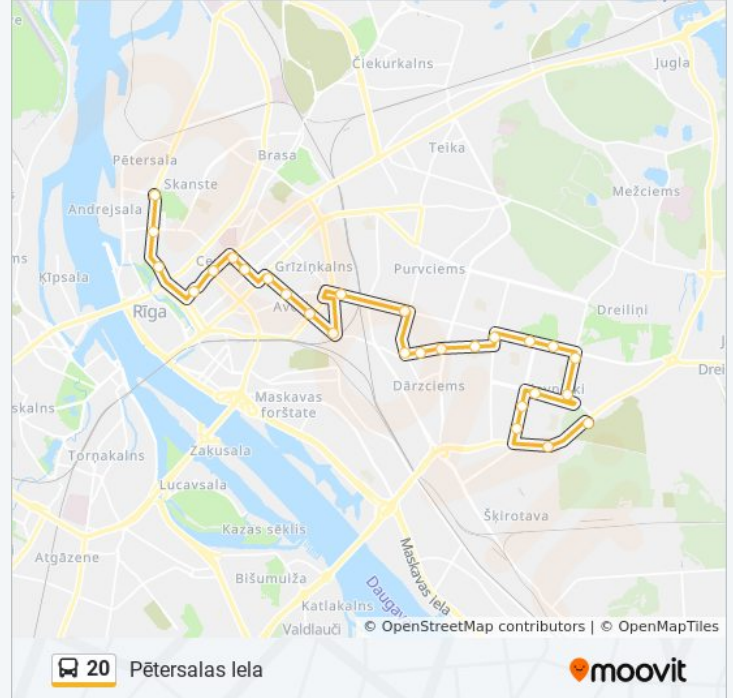

Use the Moovit App to find the closest 20 bus station near you and find out when is the next 20 bus arriving.

Direction: Pētersalas Iela

28 stops

[VIEW LINE SCHEDULE](#)

- Pļavnieku Kapi
- Jukuma Vācieša Iela
- Pavasara Gatve
- Rudens Iela
- Dzeņu Iela
- Ulbrokas Iela
- Salnas Iela
- Ulbrokas Iela 13
- A.Saharova Iela
- Sesku Iela
- 93.Vidusskola
- Gaismas Iela
- Skaņu Iela
- Piedrujas Iela
- 7.Autobusu Parks
- Rp Sia "Rīgas Satiksme"
- Matīsa Kapi
- Matīsa Iela
- Valmieras Iela
- Krāsotāju Iela
- A.Čaka Iela
- Tērbatas Iela

20 bus Info

Direction: Pētersalas Iela

Stops: 28

Trip Duration: 50 min

Line Summary:

Brīvības iela

Ģertrūdes iela

Esplanāde

Medicīnas Muzejs

Dzirnavu iela

Pētersalas iela

Direction: Pļavnieku Kapi

27 stops

[VIEW LINE SCHEDULE](#)

Pētersalas iela

Hanzas iela

20 bus Info

Direction: Pļavnieku Kapi

Stops: 27

Trip Duration: 49 min

Line Summary:

A.Saharova iela

Ulbrokas iela 13

Salnas iela