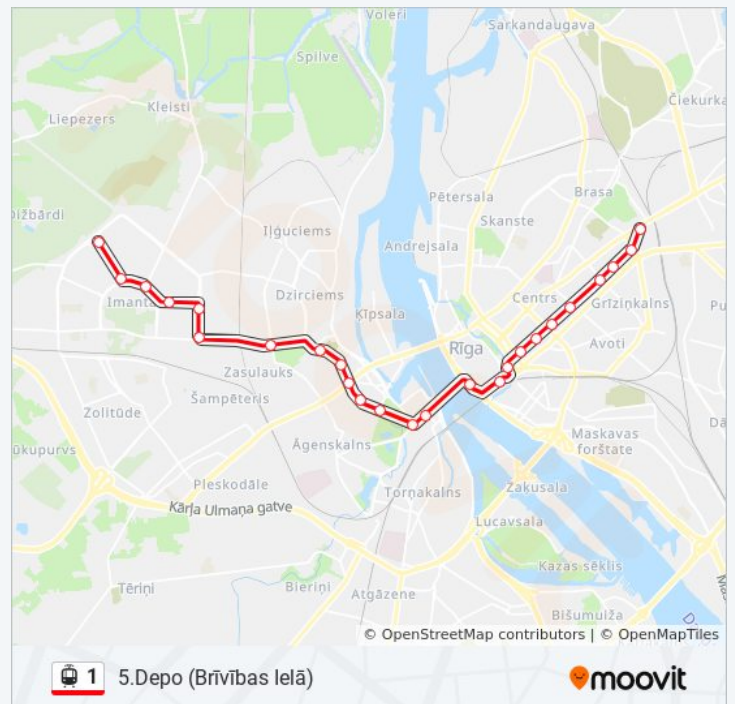

Stacijas Laukums

Merķeļa Iela

Dzirnavu Iela

Ģertrūdes Iela

Bērnu Pasaule

Tallinas Iela

Sporta Nams "Daugava"

Pērnavas Iela

Brīvības Iela

1 light rail Time Schedule

5.Depo (Brīvības Ielā) Route Timetable:

Sunday	12:05 AM - 10:53 PM
Monday	12:03 AM - 11:55 PM
Tuesday	12:07 AM - 11:55 PM
Wednesday	12:07 AM - 11:55 PM
Thursday	12:07 AM - 11:55 PM
Friday	12:07 AM - 11:55 PM
Saturday	12:07 AM - 11:50 PM

1 light rail Info

Direction: 5.Depo (Brīvības Ielā)

Stops: 24

Trip Duration: 15 min

Line Summary:

Direction: Imanta

25 stops

1 light rail Time Schedule