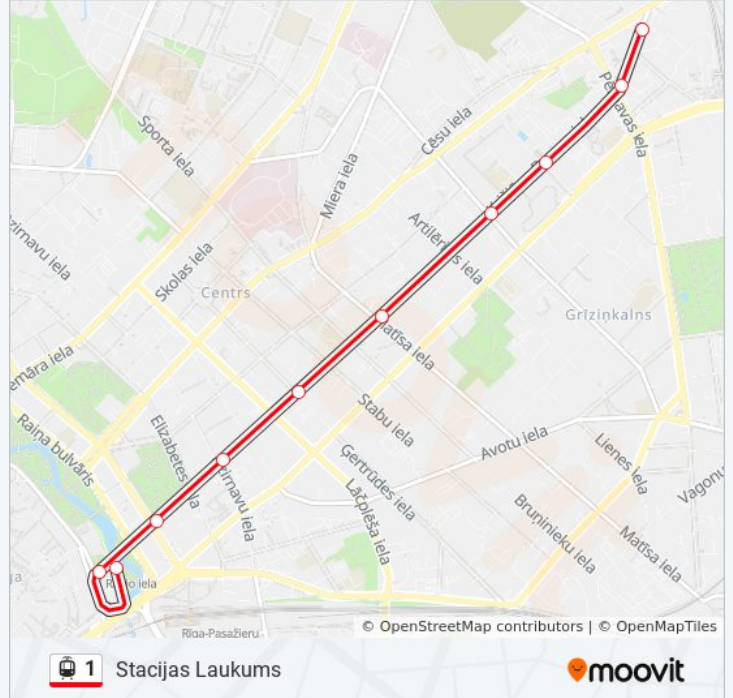

Direction: Jugla

Stops: 36

Trip Duration: 60 min

Line Summary:

Džutas Iela

Krustabaznīcas Iela

Alfa

Sporta Akadēmija

Meža Skola

Tirzas Iela

Mārkalnes Iela

Jugla

Direction: Stacijas Laukums

10 stops

[VIEW LINE SCHEDULE](#)

K.Barona Iela

Stacijas Laukums

1 light rail Time Schedule

Stacijas Laukums Route Timetable:

Sunday	5:13 AM - 7:23 AM
Monday	4:26 AM - 3:30 PM
Tuesday	4:26 AM - 3:30 PM
Wednesday	4:26 AM - 3:30 PM
Thursday	4:26 AM - 3:30 PM
Friday	4:26 AM - 3:30 PM
Saturday	5:13 AM - 7:23 AM

1 light rail Info

Direction: Stacijas Laukums

Stops: 10

Trip Duration: 16 min

Line Summary:

Direction: Stacijas Laukums

22 stops

[VIEW LINE SCHEDULE](#)