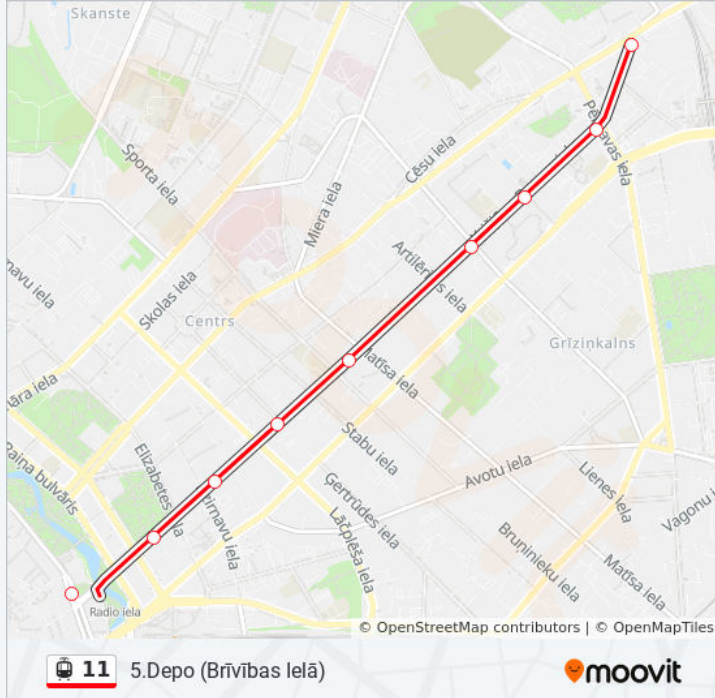

Brāļu Kapi

Brasas Stacija

Kazarmu iela/Lielie Kapi

Ēveles iela

Tallinas iela

Laima

Brīvības iela

Bērnu Pasaule

11 light rail Info

Direction: Ausekļa iela

Stops: 23

Trip Duration: 34 min

Line Summary:

Merķeļa iela

Aspazijas Bulvāris

Nacionālā Opera

Nacionālais Teātris

Ausekļa iela

Direction: Mežaparks

22 stops

[VIEW LINE SCHEDULE](#)

Kronvalda Bulvāris

Nacionālais Teātris

Nacionālā Opera