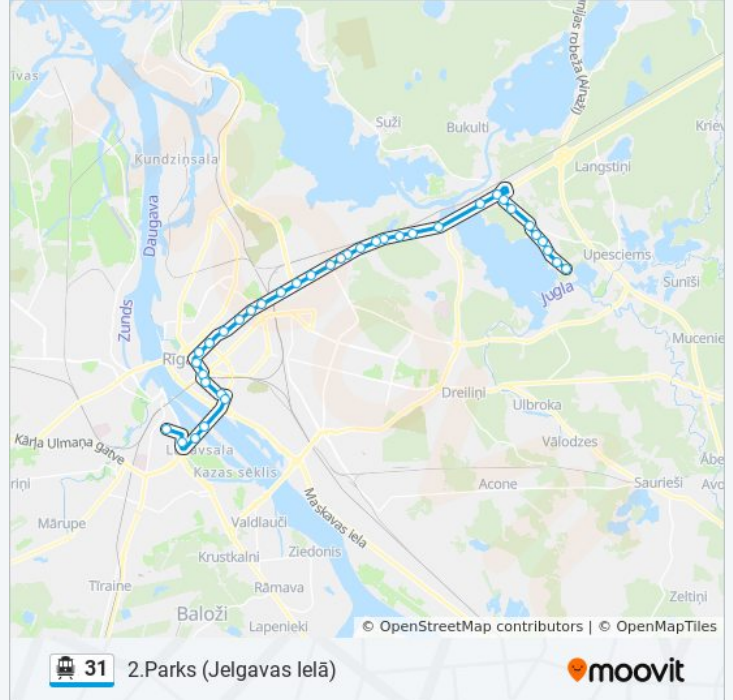

31 cable car Info

Direction: 2.Parks (Jelgavas Ielā)

Stops: 37

Trip Duration: 56 min

Line Summary:

Vef

K.Barona Iela

Cēsu Iela

Tallinas Iela

Matīsa Iela

Ģertrūdes Iela

Esplanāde

Inženieru Iela

Centrālā Stacija

Centrāltirgus

Emīlijas Benjamiņas Iela

Lastādijas Iela

Zaķusala

Lucavsala

Bieķensalas Iela

Jelgavas Iela

Direction: Berģuciemis

35 stops

[VIEW LINE SCHEDULE](#)

Bieķensalas Iela

Lucavsala

Zaķusala

Emīlijas Benjamiņas Iela

Centrālā Stacija

Merķeļa Iela

Tērbatas Iela

Ģertrūdes Iela