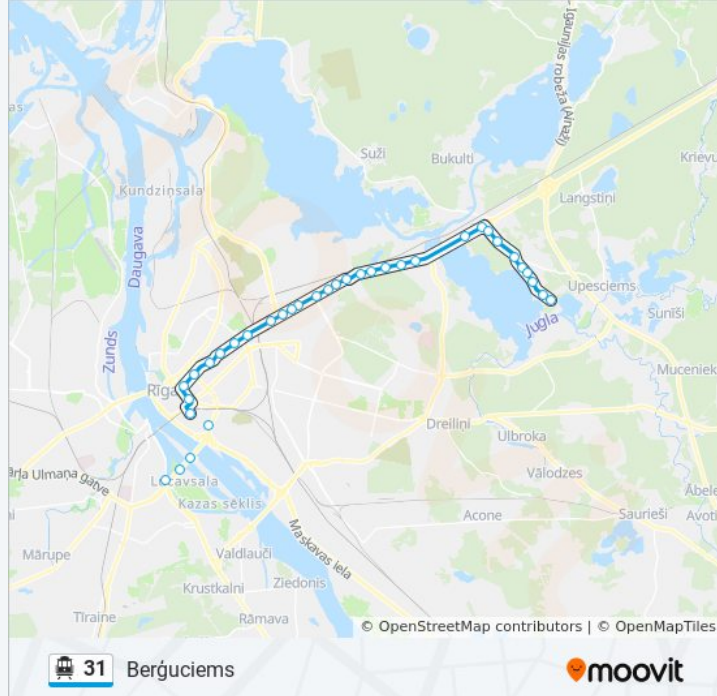

Lejasciema Iela

Ezerkrasti

Berģuciems

Direction: Centrāltirgus

31 stops

[VIEW LINE SCHEDULE](#)

Berģuciems

Mākoņu Iela