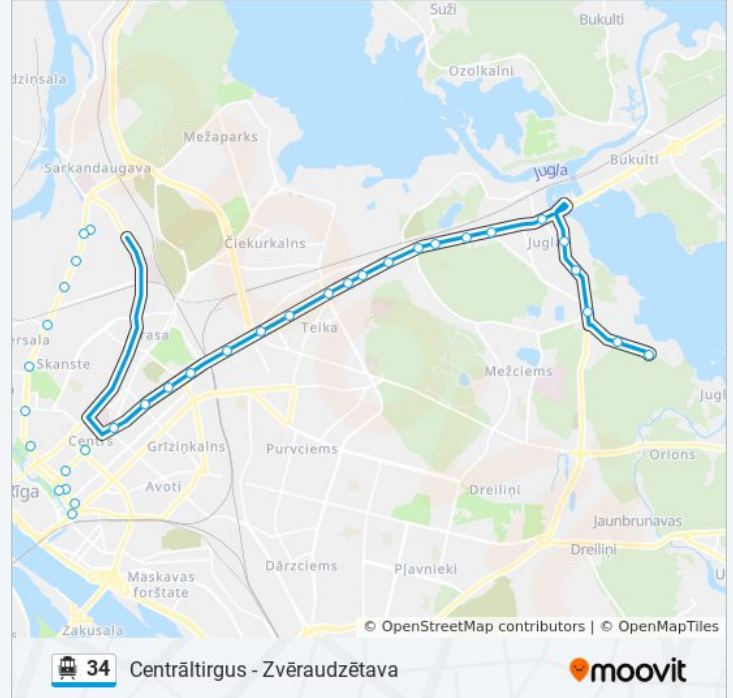

34 cable car Info

Direction: 1.Parks (Ganību Dambī)

Stops: 35

Trip Duration: 45 min

Line Summary:

Ģertrūdes iela

Esplanāde

Inženieru iela

Centrālā Stacija

Merķeļa iela

Inženieru iela

Medicīnas Muzejs

Dzirnavu iela

Pētersalas iela

Lugažu iela

Rankas iela

Rāmuļu iela

1. Trolejbusu Parks

Ganību Dambis

Direction: Centrāltirgus

26 stops

[VIEW LINE SCHEDULE](#)

Mazā Juglas iela

Liepkalna iela