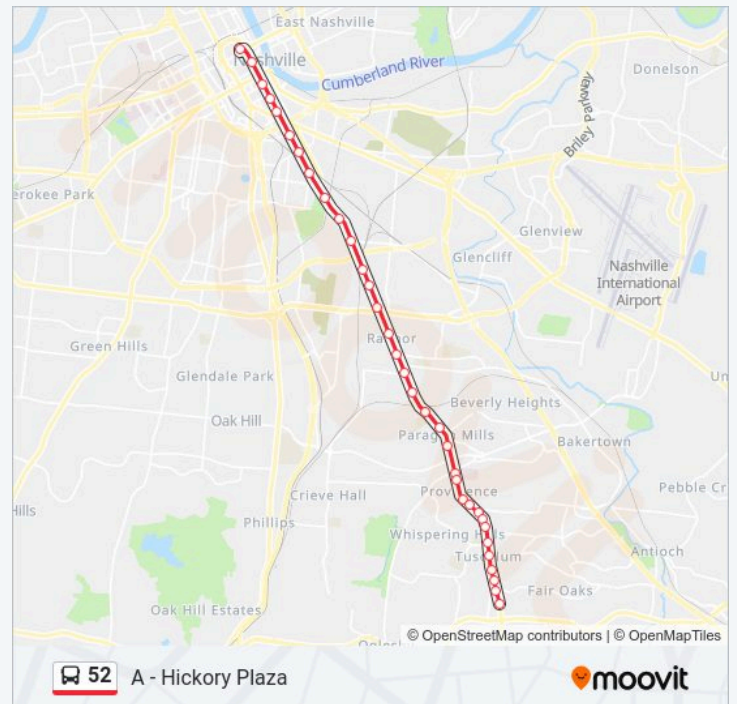

### 52 bus Info

**Direction:** A - Hickory Plaza

**Stops:** 34

**Trip Duration:** 40 min

**Line Summary:**

**Direction: B - Downtown**

38 stops

[VIEW LINE SCHEDULE](#)