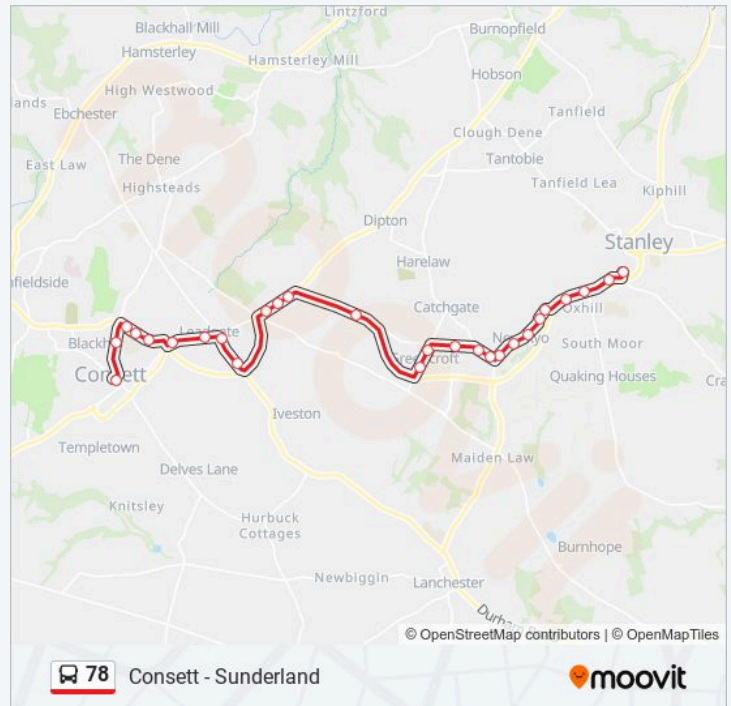

### 78 bus Info

**Direction:** Stanley

**Stops:** 27

**Trip Duration:** 21 min

**Line Summary:**