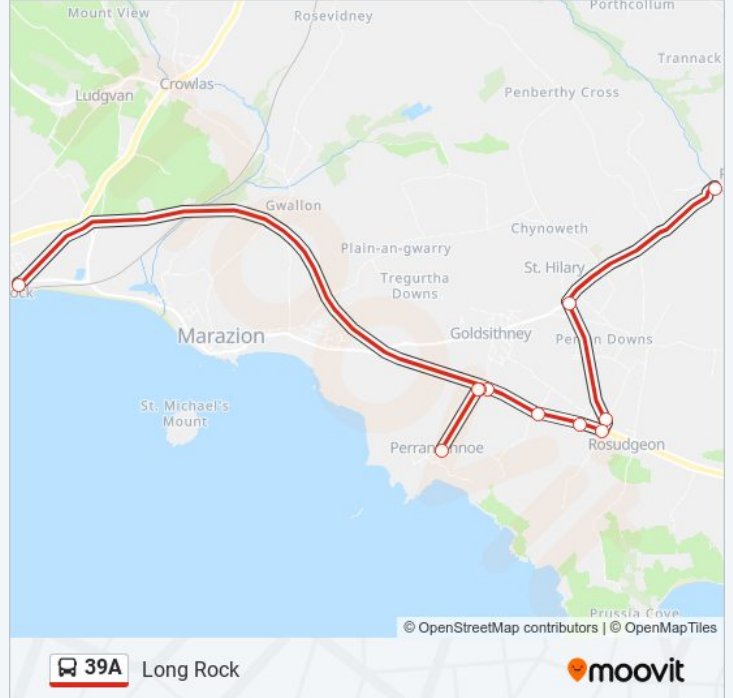

### 39A bus Info

**Direction:** Long Rock

**Stops:** 11

**Trip Duration:** 18 min

**Line Summary:**