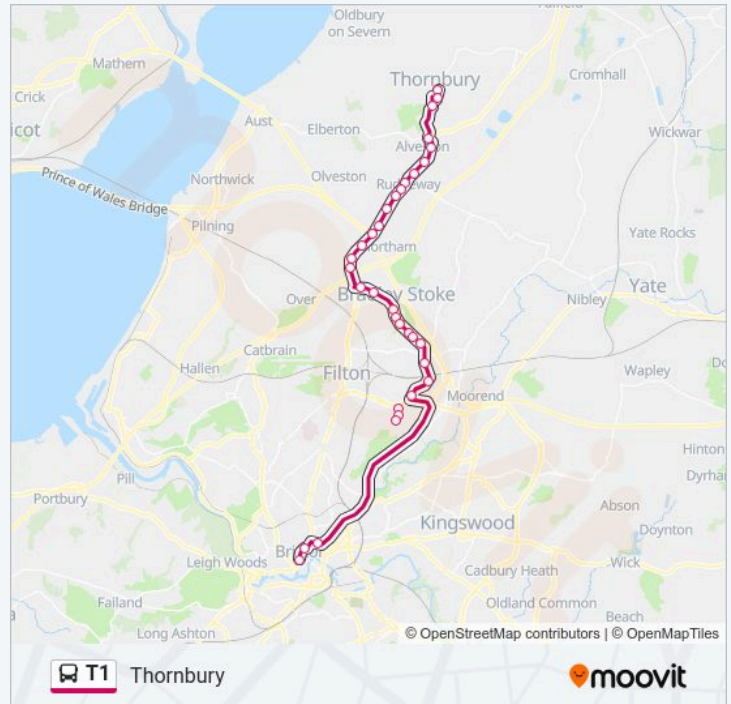

### T1 bus Info

**Direction:** Thornbury

**Stops:** 30

**Trip Duration:** 42 min

**Line Summary:**

**Direction: Thornbury**

21 stops

[VIEW LINE SCHEDULE](#)