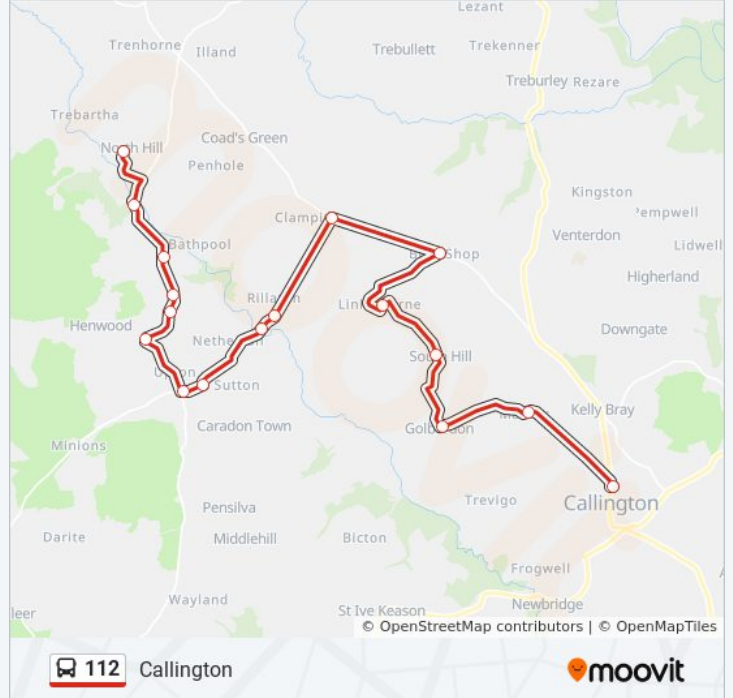

## 112 bus Info

**Direction:** Callington

**Stops:** 17

**Trip Duration:** 44 min

**Line Summary:**

## Check Live Arrival Times