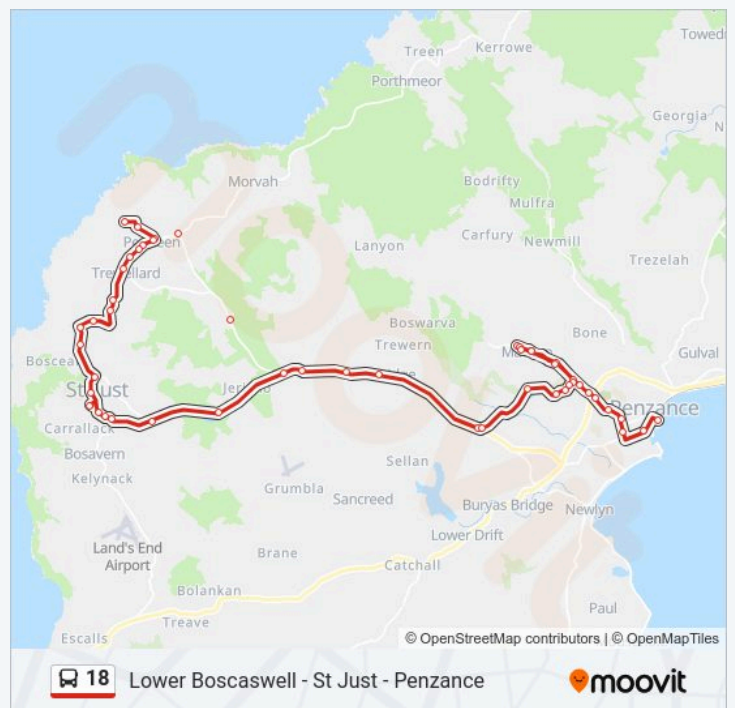

### 18 bus Info

**Direction:** Penzance

**Stops:** 50

**Trip Duration:** 32 min

**Line Summary:**

Polventon Close, Heamoor

Parc Letta, Heamoor

Top Of Bolitho Road, Heamoor