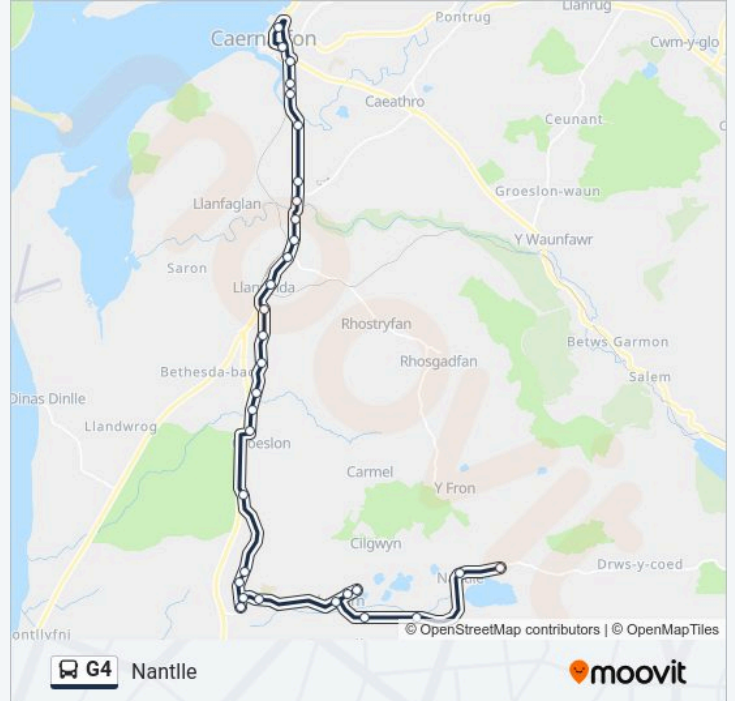

Inigo Jones, Groeslon

Tredafydd, Penygroes

Red Lion, Penygroes

Gorsaf Heddlu, Penygroes

Povey`S Garage, Penygroes

Capel Y Groes, Penygroes

Leisure Centre, Penygroes

Post Office, Talysarn

Cavour Street, Talysarn

Bryncelyn Hall, Talysarn

Bro Silyn, Talysarn

Gwernoer, Nantlle

Old Post Office, Nantlle

Ysgol Baladeulyn, Nantlle

Direction: Talysarn

29 stops

[VIEW LINE SCHEDULE](#)

Caernarfon Bus Station Stand C, Caernarfon

Asda A, Caernarfon

Rhes Gwstenin, Caernarfon

Bro Helen, Caernarfon

Tesco, Caernarfon

Parc Muriau, Caernarfon

Tyddyn-Elen, Bontnewydd

Bontnewydd Prif, Bontnewydd

Cartref, Bontnewydd

Plas Dinas Turn, Bontnewydd

Ffrwd Cae Du, Bontnewydd

Dinas

Ffingar, Llanwnda

Maen Coch, Dolydd

Dolydd

G4 bus Time Schedule

Talysarn Route Timetable:

Sunday	Not Operational
Monday	06:25
Tuesday	06:25
Wednesday	06:25
Thursday	06:25
Friday	06:25
Saturday	Not Operational

G4 bus Info

Direction: Talysarn

Stops: 29

Trip Duration: 27 min

Line Summary: