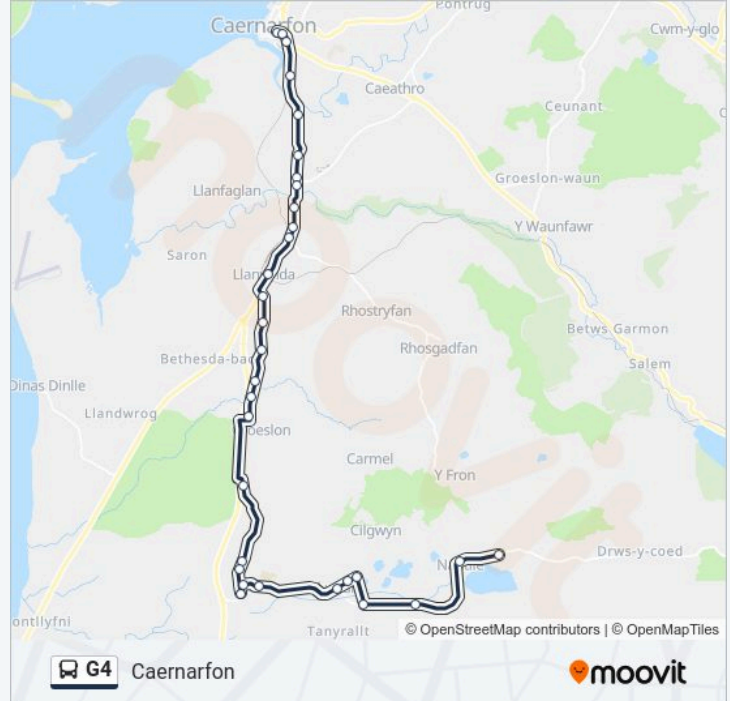

G4 bus Info

Direction: Caernarfon

Stops: 31

Trip Duration: 36 min

Line Summary:

Ffrwd Cae Du, Bontnewydd
 Plas Dinas Turn, Bontnewydd
 Cartref, Bontnewydd
 Bontnewydd Prif, Bontnewydd
 Pont Glan-Beuno, Bontnewydd
 Tyddyn-Du, Bontnewydd
 Parc Muriau, Caernarfon
 Caernarfon Tesco, Caernarfon
 Eagle Hotel, Caernarfon
 Caernarfon Bus Station Stand A, Caernarfon