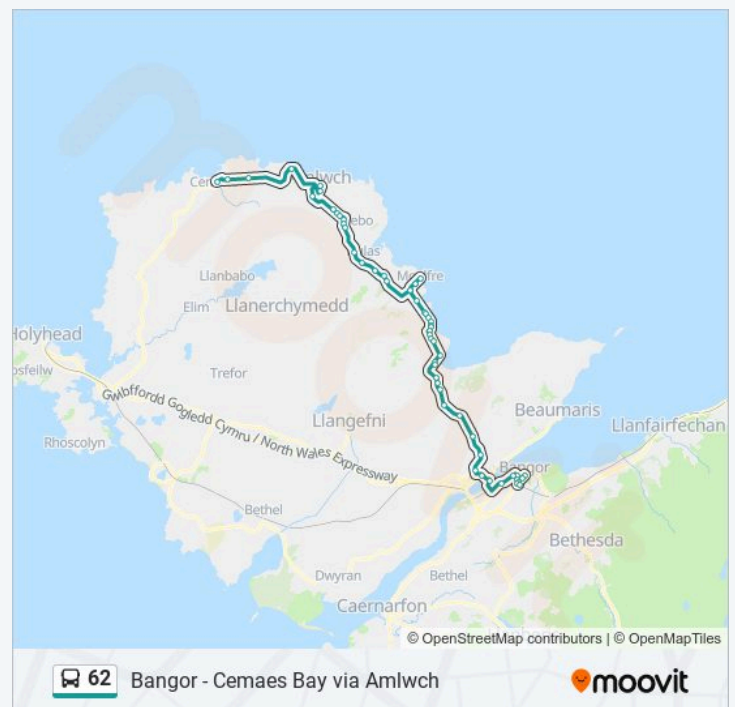

Fair Acre, Benllech

Ty-Newydd, Benllech

Marian-Glas Turn, Marianglas

Tuesday	07:09 - 21:00
Wednesday	07:09 - 21:00
Thursday	07:09 - 21:00
Friday	07:09 - 21:00
Saturday	07:11 - 21:09

### 62 bus Info

**Direction:** Cemaes Bay

**Stops:** 56

**Trip Duration:** 73 min

**Line Summary:**

Capel Paradwys, Llanallgo

Nant Bychan Estate, Moelfre

Moelfre Bus Station, Moelfre