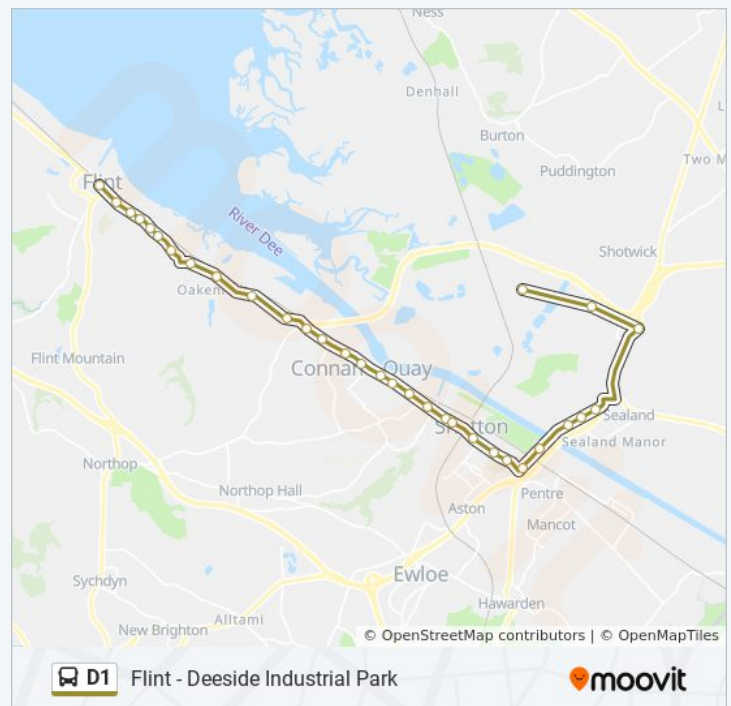

**D1 bus Info**

**Direction:** Flint

**Stops:** 32

**Trip Duration:** 30 min

**Line Summary:**

Kings Avenue, Flint

Trelawney Avenue, Flint

Swan Hotel, Flint