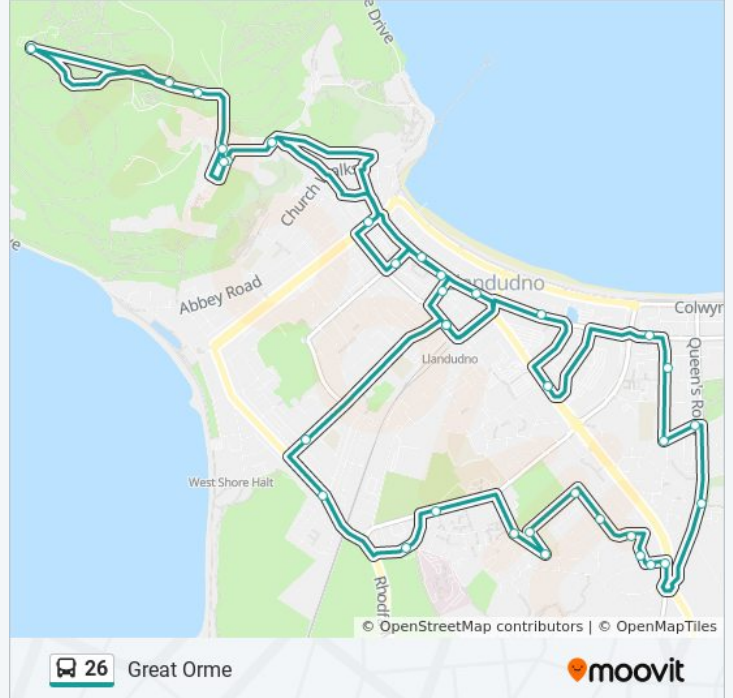

**26 bus Info**

**Direction:** Great Orme

**Stops:** 36

**Trip Duration:** 57 min

**Line Summary:**

Ysgol William Davies, Llandudno

Parc Bodnant, Llandudno

Attlee Close, Llandudno

Ysbyty Llandudno, Llandudno

West Shore Social Club, Llandudno

Dinas Road, Llandudno

Augusta Passage, Llandudno

North Western Stop W, Llandudno

Victoria Centre Stop X, Llandudno

Lloyd Street Stand L, Llandudno

Palladium Stop B, Llandudno

Ysgol Y Wyddfid, Llandudno

Halfway Station, Llandudno

Great Orme Summit, Great Orme

### Direction: Llandudno

6 stops

[VIEW LINE SCHEDULE](#)

Great Orme Summit, Great Orme

Halfway Station, Llandudno

Ty`N-Y-Coed Terminus, Llandudno

Ysgol Y Wyddfid, Llandudno

Black Gate, Llandudno