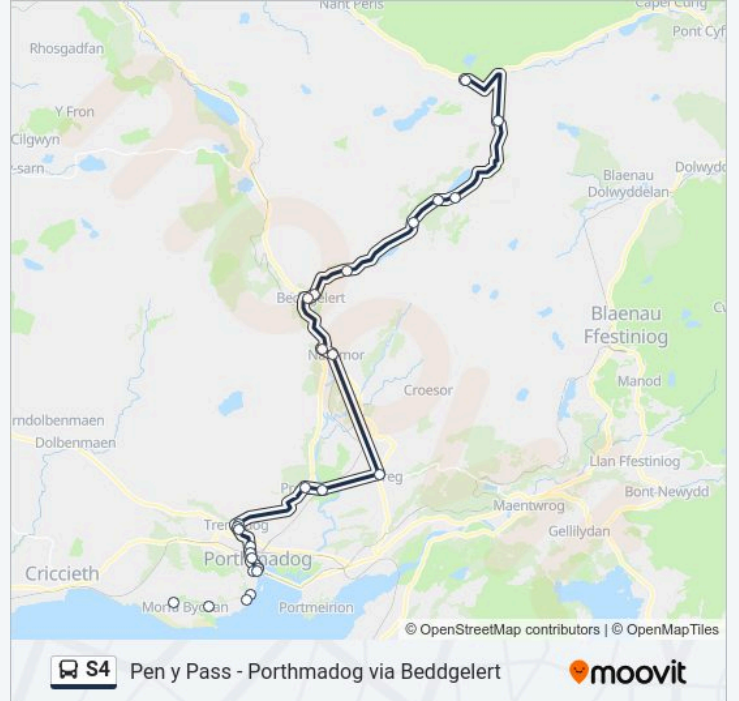

**S4 bus Info**

**Direction:** Gwastadnant

**Stops:** 26

**Trip Duration:** 70 min

**Line Summary:**

Beddgelert B, Beddgelert

Tai Sygyn, Beddgelert

Sygun Copper Mine, Beddgelert

Pont Bethania, Bethania

Ysgoldy, Bethania

Bryn Gwynant, Bethania

Lookout Car Park, Bethania

Pen-Y-Pass Yha, Gwastadnant

**Direction: Morfa Bychan**

26 stops

[VIEW LINE SCHEDULE](#)