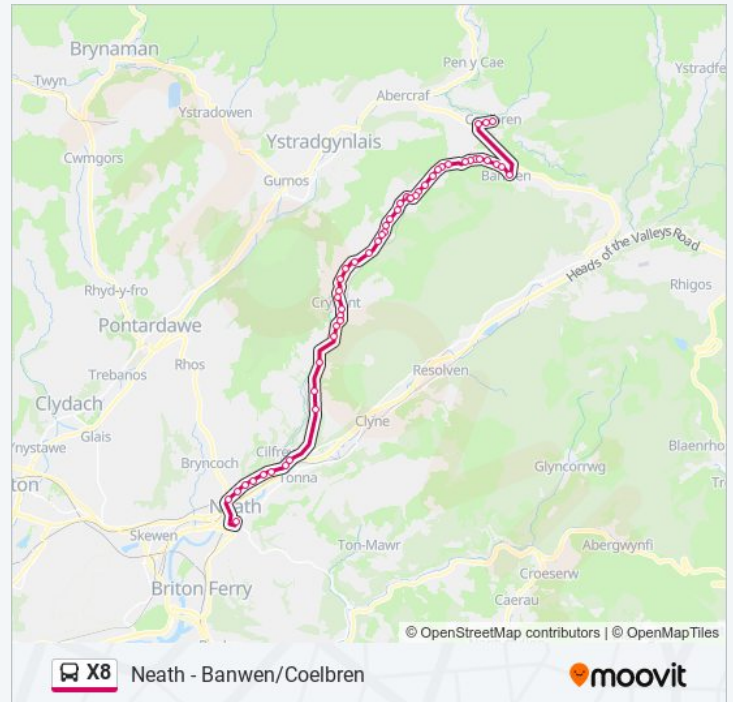

### X8 bus Info

**Direction:** Coelbren

**Stops:** 51

**Trip Duration:** 50 min

**Line Summary:**

Golwg-Y-Bryn, Tynewydd

Pantyyfordd, Tynewydd

Dulais Gardens, Tynewydd