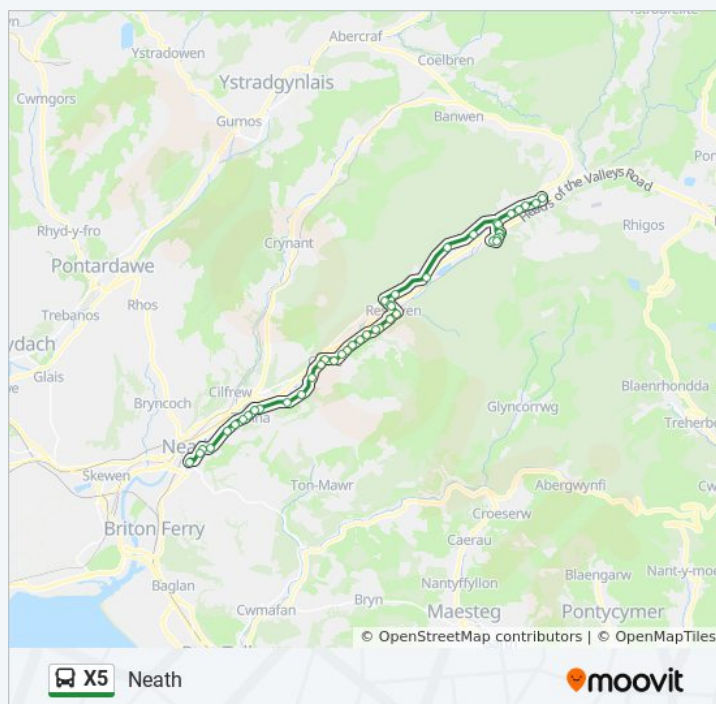

**X5 bus Info**

**Direction:** Neath

**Stops:** 45

**Trip Duration:** 40 min

**Line Summary:**

Llety Dafydd, Ynysarwed

Louise Close, Ynysarwed

Clun Primary School, Clyne