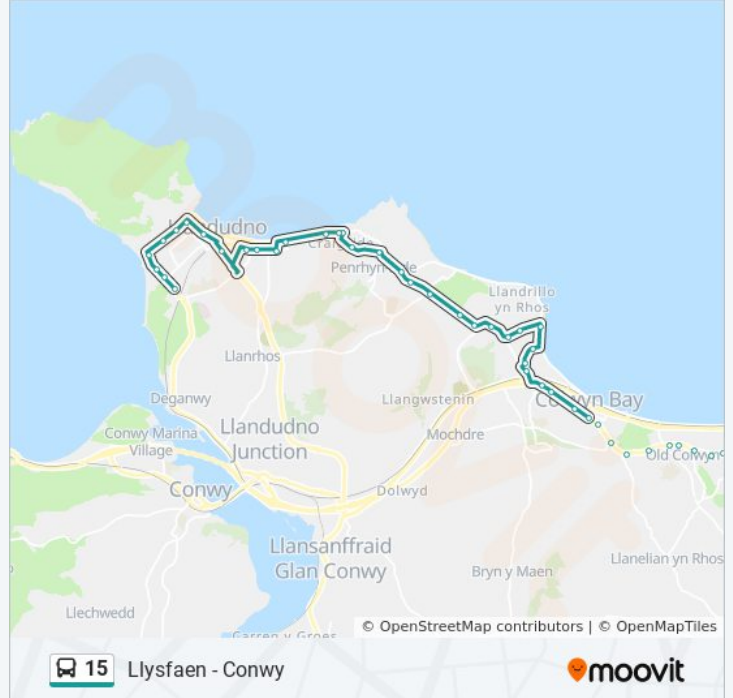

Victoria Centre Stop X, Llandudno

Palladium Stop Y, Llandudno

Clifton Road Stop Z, Llandudno

The Oval, Llandudno

West Shore Roundabout, Llandudno

One Stop, Llandudno

Bryniau Road, Llandudno

**Direction: Mynydd Marian**