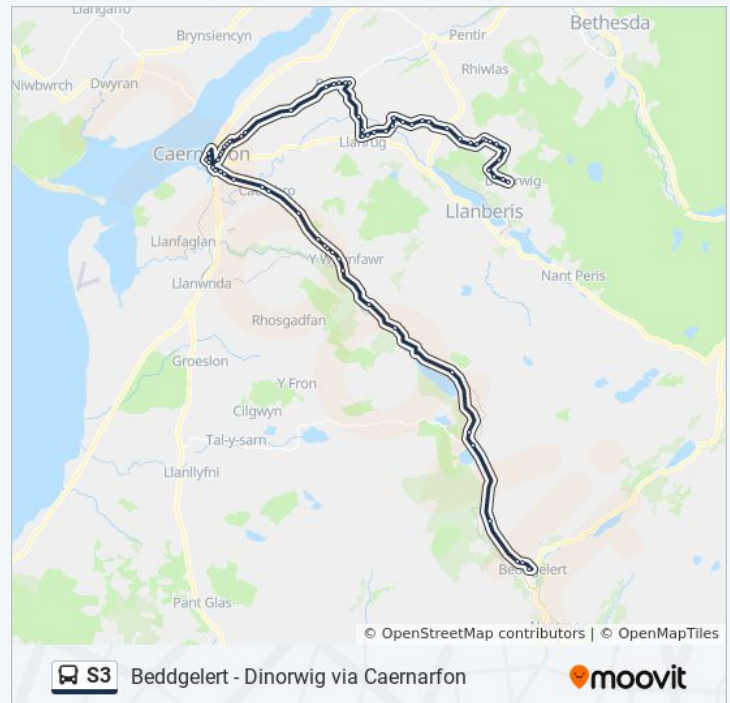

### S3 bus Info

**Direction:** Dinorwic

**Stops:** 68

**Trip Duration:** 85 min

**Line Summary:**

Bron Gwynedd, Bethel

Cremlyn, Bethel

Ysgol Gynradd Bethel , Bethel