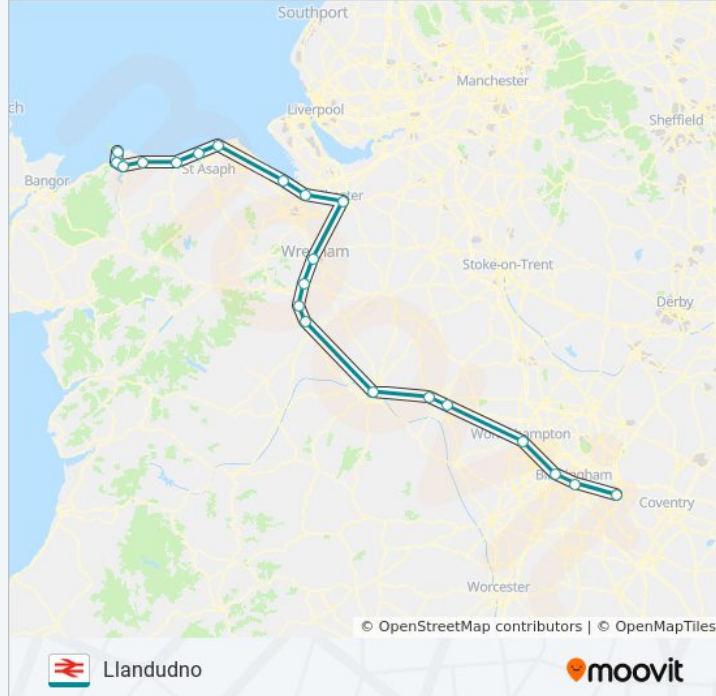

**Direction:** Llandudno

**Stops:** 21

**Trip Duration:** 131 min

**Line Summary:**

Llandudno Junction

Deganwy

Llandudno

### Direction: Llandudno Junction

23 stops

[VIEW LINE SCHEDULE](#)

Cardiff Central

Newport (S Wales)

Cwmbran

Pontypool & New Inn

Abergavenny