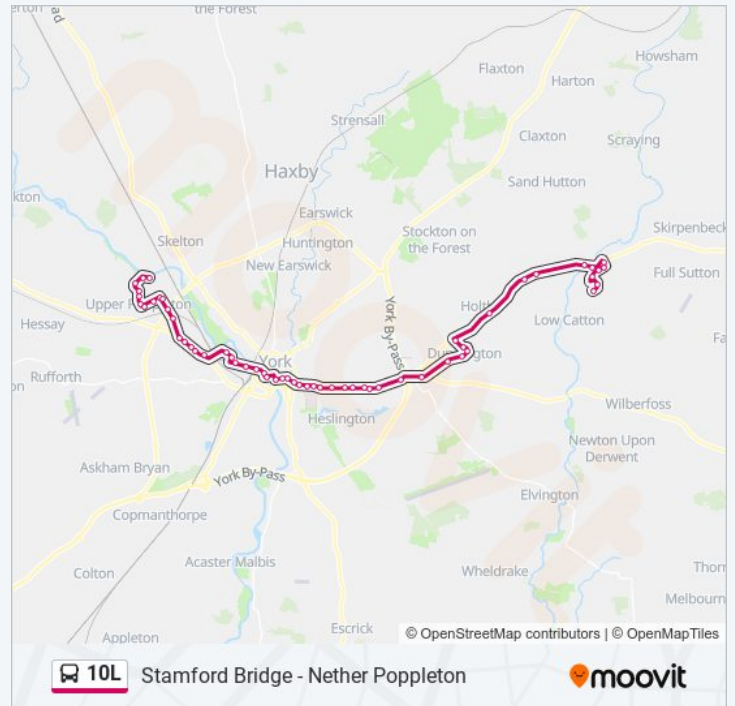

Saturday

19:25 - 22:52

**10L bus Info**

**Direction:** Stamford Bridge

**Stops:** 56

**Trip Duration:** 57 min

**Line Summary:**

B&Q