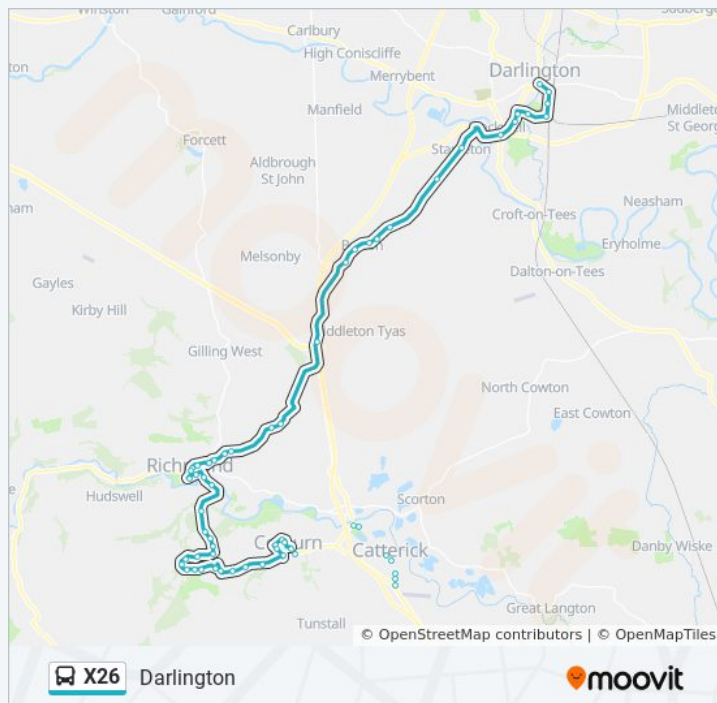

Fontenay Road

### X26 bus Info

**Direction:** Darlington

**Stops:** 58

**Trip Duration:** 66 min

**Line Summary:**

Cross Lanes

Ronaldshay Drive

Travellers Rest