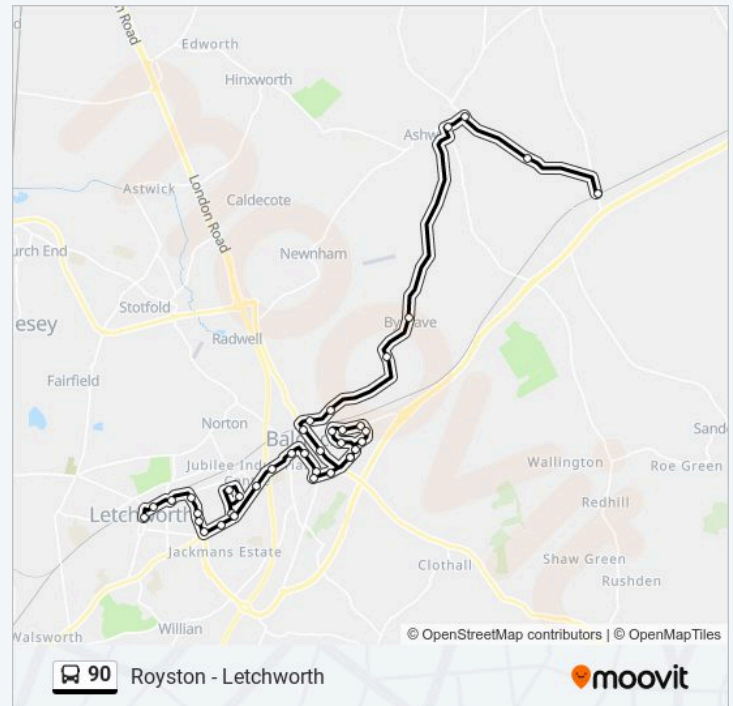

Sunnymead Orchard, Ashwell

Saturday

13:25

**90 bus Info**

**Direction:** Odsey

**Stops:** 38

**Trip Duration:** 43 min

**Line Summary:**