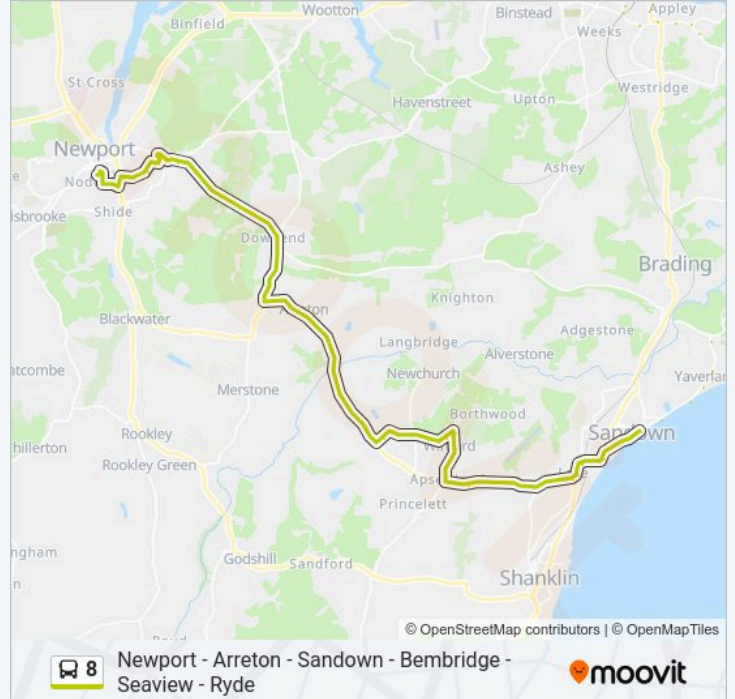

The Bench, Seaview

Priory Drive, Nettlestone

West Priory Cottages, Nettlestone

St Helens Church, Nettlestone

Attrills Corner, Nettlestone

Nodes Point, St Helens

Guildford Road, St Helens

The Vine, St Helens

Downsview Road, St Helens

Old St Helens Station, St Helens

Brading Haven Yacht Club, St Helens

Houseboats, Bembridge Harbour

Bembridge Point, Bembridge

Ducie Avenue, Bembridge

Foreland Road, Bembridge

Inver House, Bembridge

Lane End Road, Bembridge

Fire Station, Bembridge

Crossway, Bembridge

Lane End Shops, Bembridge

Steyne Park, Bembridge

Steyne Cross, Bembridge

Pear Tree Corner, Bembridge

Kingswood Centre, Bembridge

Whitecliff Bay

Peacock Hill, Whitecliff Bay

Bembridge Airport, Whitecliff Bay

Longlands Cottages, Bembridge

Culver Down, Bembridge

Church, Yaverland

Sandown Bay Holiday Centre, Yaverland

Meadow Way, Yaverland