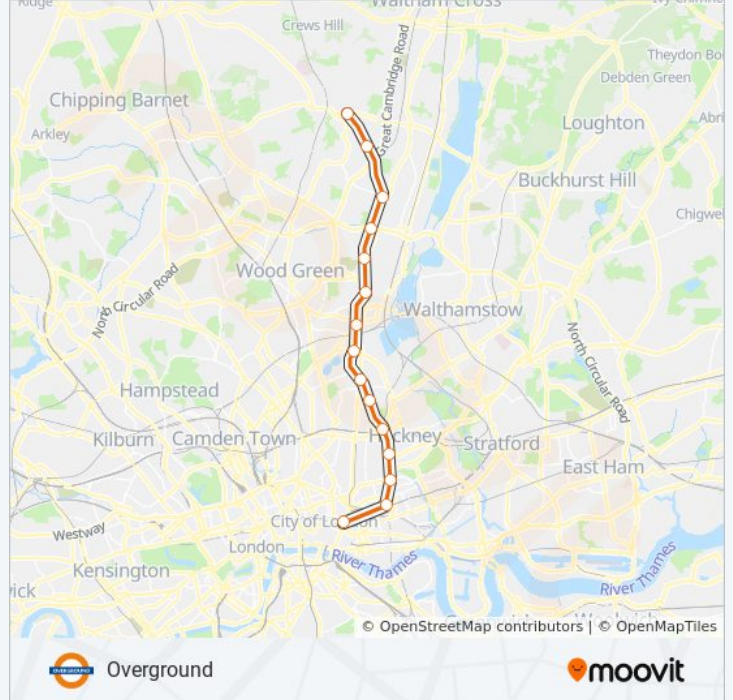

**OVERGROUND train Info**

**Direction:** London Liverpool Street→Enfield Town

**Stops:** 15

**Trip Duration:** 33 min

**Line Summary:**

**Direction: New Cross E11→Dalston Junction**

11 stops

[VIEW LINE SCHEDULE](#)