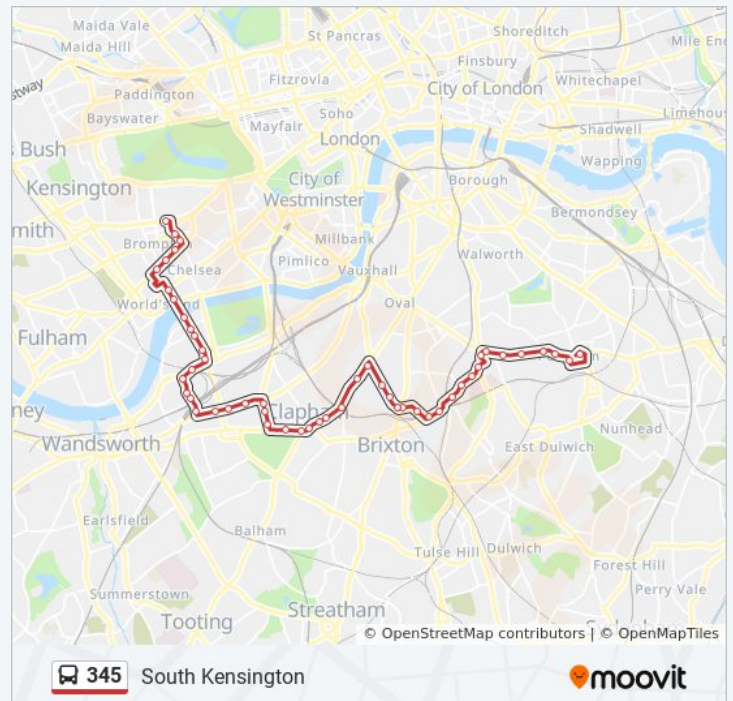

### 345 bus Info

**Direction:** South Kensington

**Stops:** 51

**Trip Duration:** 73 min

**Line Summary:**

Wandsworth Road (P)

Tipthorpe Road (C)

Battersea Arts Centre (D)