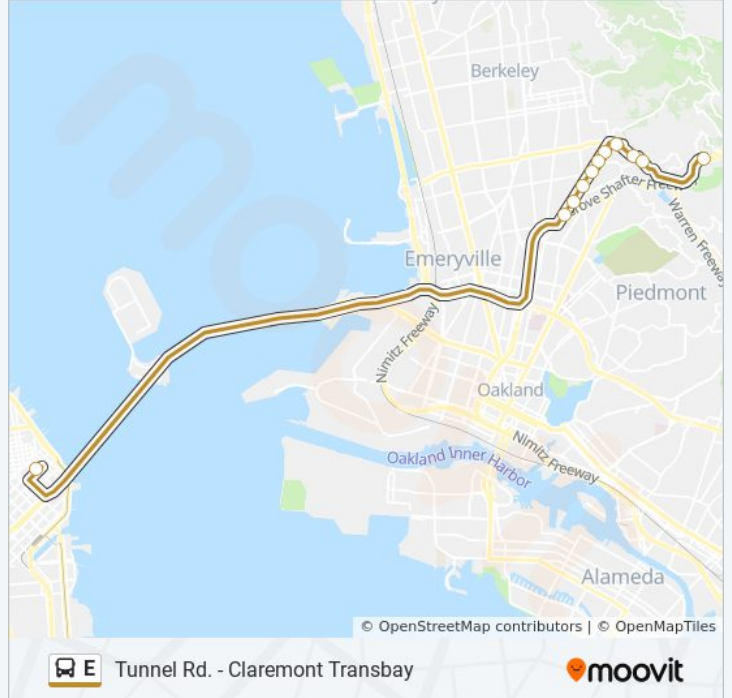

Tunnel Rd. - Claremont Transbay

Get The App

The E bus line (Tunnel Rd. - Claremont Transbay) has 2 routes. For regular weekdays, their operation hours are:
(1) Caldecott Lane: 4:22 PM - 6:20 PM (2) San Francisco: 6:50 AM - 8:35 AM
Use the Moovit App to find the closest E bus station near you and find out when is the next E bus arriving.

Direction: Caldecott Lane
11 stops
[VIEW LINE SCHEDULE](#)

- Salesforce Transit Center Level 3 Bus Deck
- Claremont Av & Hudson St
- Claremont Av & Chabot Rd
- Claremont Av & College Av
- Claremont Av & Eton Ct
- Claremont Av & the Uplands
- Claremont Av & Hazel Rd
- Tunnel Rd & Domingo Av (Ashby Av)
- Tunnel Rd & the Uplands
- Tunnel Rd & Roble Rd
- Caldecott Ln & Parkwood Community

E bus Info

Direction: Caldecott Lane
Stops: 11
Trip Duration: 35 min
Line Summary:

Direction: San Francisco

12 stops

[VIEW LINE SCHEDULE](#)

Caldecott Ln & Parkwood Community

261 Tunnel Rd

Tunnel Rd & Vicente Rd

Tunnel Rd & Bridge Rd

Ashby Av & Domingo Av

Claremont Av & Webster St

Claremont Av & Woolsey St

Claremont Av & Eton Av

Claremont Av & College Av

Claremont Av & Chabot Rd

Claremont Av & Hudson St