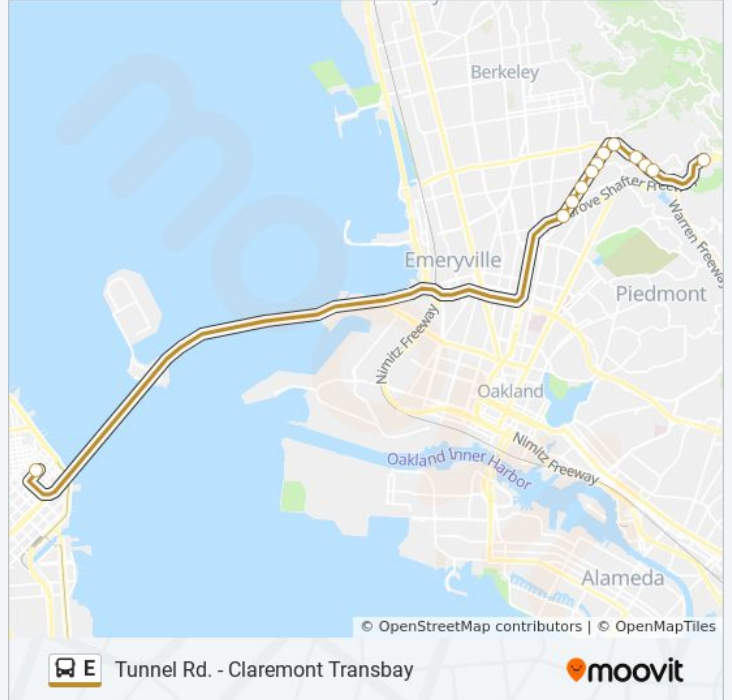

E bus time schedules and route maps are available in an offline PDF at moovitapp.com. Use the [Moovit App](#) to see live bus times, train schedule or subway schedule, and step-by-step directions for all public transit in San Francisco - San Jose, CA.

[About Moovit](#) • [MaaS Solutions](#) • [Supported Countries](#) • [Mooviter Community](#)

© 2024 Moovit - All Rights Reserved

Check Live Arrival Times