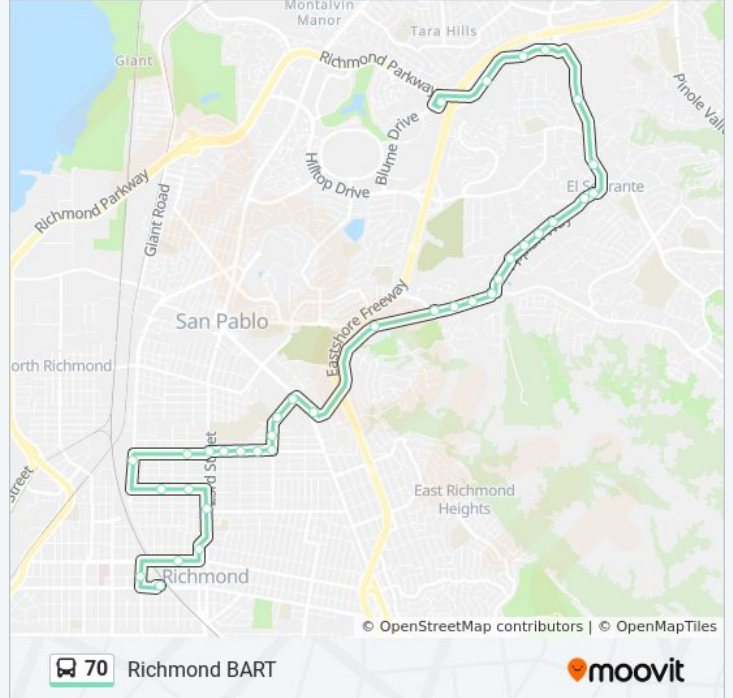

San Pablo Dam Rd & Appian Way

3905 San Pablo Dam Rd

San Pablo Dam Rd & Hillcrest Rd

San Pablo Dam Rd & El Portal Dr

San Pablo Dam Rd & Princeton Plaza

Evans Av & San Pablo Dam Rd

Vale Rd & San Pablo Av

Vale Rd & Medical Offices

70 bus Info

Direction: Richmond BART

Stops: 36

Trip Duration: 34 min

Line Summary:

29th St & Rheem Av
 Rheem Av & 28th St
 Rheem Av & 26th St
 Rheem Av & 24th St
 Rheem Av & 23rd St
 Rheem Av & 20th St
 13th St & Dunn Av
 Lincoln Av & 17th St
 Lincoln Av & 20th St
 23rd St & Garvin Av
 22nd St & Roosevelt Av
 Barrett Av & 19th St
 Marina Way & Nevin Av
 Richmond BART

Direction: Richmond Parkway Transit Center

37 stops
[VIEW LINE SCHEDULE](#)

Richmond BART
 Marina Way & Macdonald Av
 Barrett Av & 18th St
 23rd St & Roosevelt Av
 23rd St & Downer Av
 23rd St & Gaynor Av
 Lincoln Av & 20th St
 Lincoln Av & 18th St
 13th St & Lincoln Av
 13th St & Dunn Av
 Rheem Av & 20th St
 Rheem Av & 23rd St
 Rheem Av & 24th St
 Rheem Av & 26th St
 Rheem Av & 28th St

70 bus Info

Direction: Richmond Parkway Transit Center
Stops: 37
Trip Duration: 33 min
Line Summary:

29th St & Rheem Av

29th St & Tulare Av

Vale Rd & Medical Offices

San Pablo Av & Vale Rd

San Pablo Dam Rd & Contra Costa Av