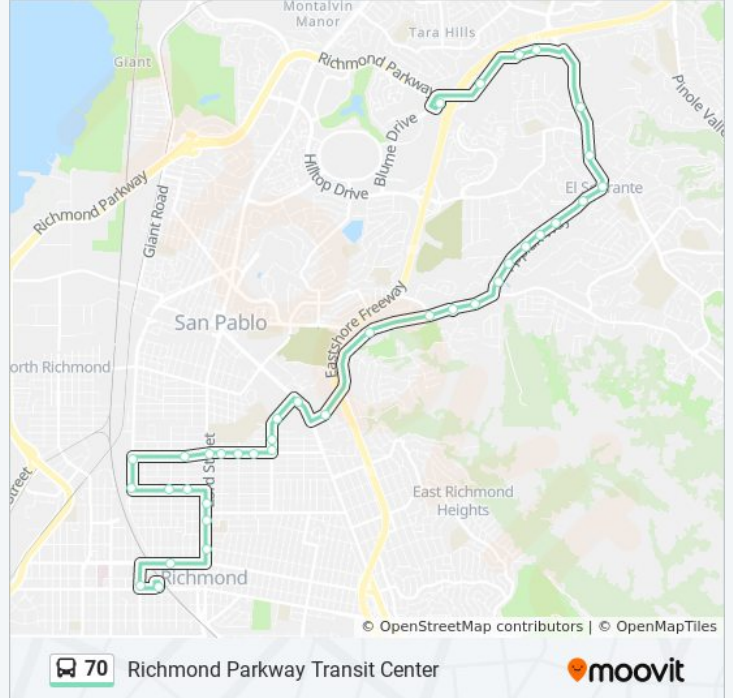

29th St & Rheem Av

29th St & Tulare Av

Vale Rd & Medical Offices

San Pablo Av & Vale Rd

San Pablo Dam Rd & Contra Costa Av

San Pablo Dam Rd & Princeton Plaza

San Pablo Dam Rd & El Portal Dr

San Pablo Dam Rd & Hillcrest Rd

San Pablo Dam Rd & Pitt Way

4200 Appian Way

Appian Way & Santa Rita Rd

Appian Way & La Paloma Rd

4630 Appian Way

Appian Way & Corte Arrango

4950 Appian Way

Appian Way & Valley View Rd

Appian Way & Argyle Rd

Appian Way & Allview Av

Fitzgerald Dr & Sizzler Restaurant(Pinole Shopp Cr.)

Fitzgerald Dr & Pinole Ridge Shopping Center

Fitzgerald Dr & Pinole Shopping Center (Target/Applebees)

Richmond Pkwy Transit Center (Park & Ride)

70 bus time schedules and route maps are available in an offline PDF at moovitapp.com. Use the [Moovit App](#) to see live bus times, train schedule or subway schedule, and step-by-step directions for all public transit in San Francisco - San Jose, CA.

[About Moovit](#) • [MaaS Solutions](#) • [Supported Countries](#) • [Mooviter Community](#)

© 2024 Moovit - All Rights Reserved

Check Live Arrival Times