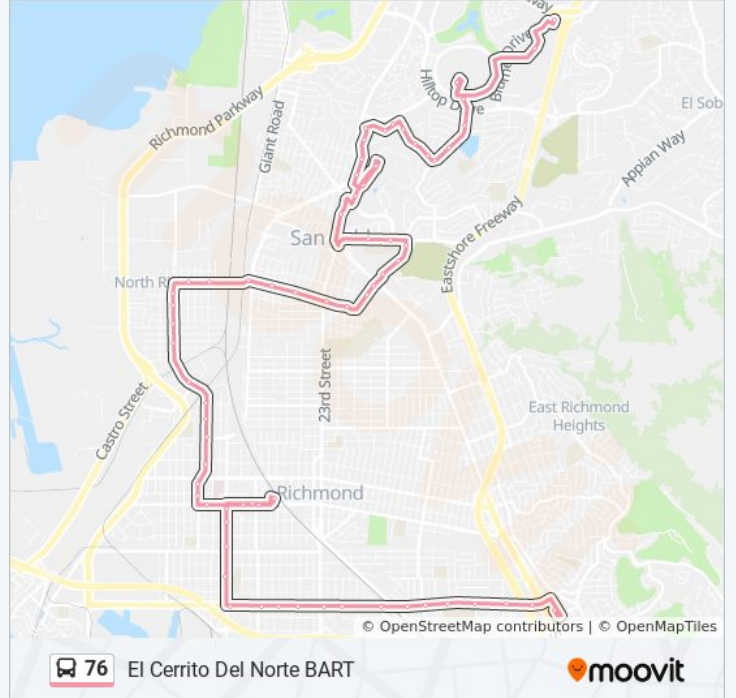

Direction: El Cerrito Del Norte BART

68 stops

[VIEW LINE SCHEDULE](#)

- Richmond Pkwy Transit Center (Park & Ride)
- Klose Way & Hilltop Plaza
- Hilltop Mall
- Shane Dr & Hilltop Mall Rd
- Shane Dr & Gilma Dr
- 3033 Shane Dr
- Shane Dr & Birmingham Dr
- Birmingham Dr & Barkley Dr
- Birmingham Dr & Belfast Way
- Birmingham Dr & Groom Dr
- Lancaster Dr & Southampton Ct
- Aberdeen Way & Lancaster Dr
- Aberdeen Way & Gospel Church
- Lancaster Dr & Aberdeen Way
- Del Camino Dr & Rivers St
- Del Camino Dr & Mission Bell Dr
- Mission Bell Dr & College Ln
- Contra Costa College
- Mission Bell Dr & El Portal Dr
- San Pablo Av & Stone St
- Road 20 & Abella Circle (Community Ctr)
- Road 20 & Abella Circle (Helms Mid Sch)

76 bus Info

Direction: El Cerrito Del Norte BART

Stops: 68

Trip Duration: 59 min

Line Summary:

Church Ln & El Portal Dr
Church Ln & St Joseph Cemetery
Church Ln & Willow Rd
Church Ln & San Pablo Av
Church Ln & Dover Av
Market Av & Pullman St
Market Av & Powell St
Market Av & 19th St
Market Av & 16th St
Market Av & Rumrill Blvd
Market Av & 6th St
Market Av & 4th St
Fred Jackson Way & Silver Av
Fred Jackson Way & Grove Av
Fred Jackson Way & Chesley Av
Fred Jackson Way & Duboce St
7th St & Hensley St
7th St & Lincoln Av
7th St & Lucas Av
7th St & Pennsylvania Av
7th St & Maple Av
6th St & Barrett Av
6th St & Nevin Av
Macdonald Av & 7th St
Macdonald Av & 12th St
Macdonald Av & Marina Way
Richmond BART
Macdonald Av & Marina Way
Harbour Way & Macdonald Av
Harbour Way & Bissell Av
Harbour Way & Ohio Av
Harbour Way S & Maine Av
Cutting Blvd & Harbour Way S

Cutting Blvd & Marina Way S

Cutting Blvd & S 17th St

Cutting Blvd & S 20th St

Cutting Blvd & S 23rd St

Cutting Blvd & S 26th St

Cutting Blvd & S 31st St

Cutting Blvd:S 35th St

Cutting Blvd & S 37th St