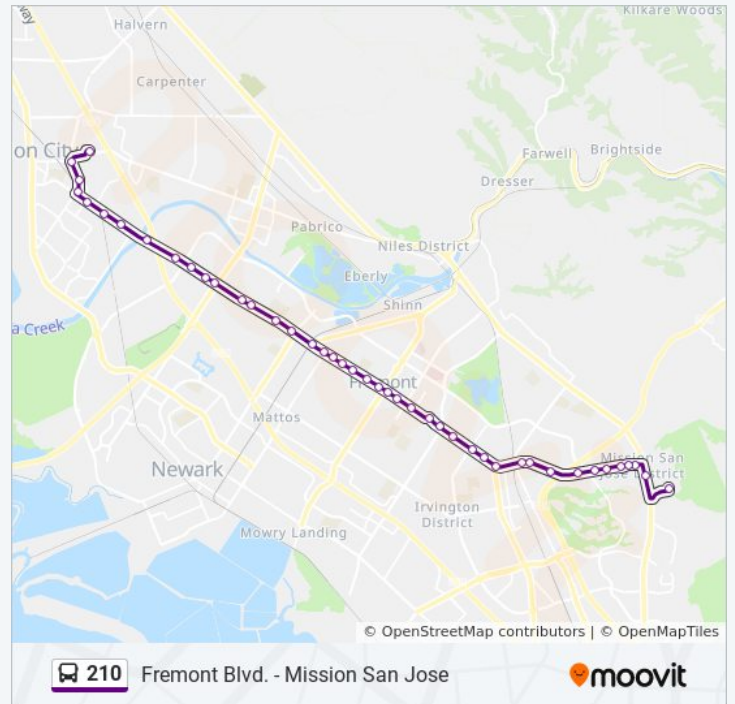

210 bus Info

Direction: Ohlone College

Stops: 44

Trip Duration: 45 min

Line Summary:

Fremont Blvd & Eggers Dr
 Fremont Blvd & London Com
 Fremont Blvd & Mowry Av
 Fremont Blvd & Beacon Av
 Fremont Blvd & Sundale Dr
 Fremont Blvd & Bidwell Dr
 Fremont Blvd & Stevenson Blvd
 Fremont Blvd & Grimmer Blvd
 Fremont Blvd & Papazian Way
 Washington Blvd & Fremont Blvd
 Washington Blvd & Bruce Dr
 Washington Blvd & Olive Av
 Washington Blvd & Meredith Dr
 Washington Blvd & Castillejo Rd
 Washington Blvd & Luzon Dr
 Washington Blvd & Palm Av
 Washington Blvd & Gallegos Av
 Washington Blvd & Jerome Av
 Washington Blvd & Bryant St
 Bryant St & Cedar St
 Bryant St & Pine St
 Ohlone College-Key D
 Ohlone College-Key C

Direction: Union Landing Transit Center

43 stops

[VIEW LINE SCHEDULE](#)

Ohlone College-Key C
 Mission Blvd & Anza St
 Washington Blvd & Ellsworth St
 Washington Blvd & Starr St
 Washington Blvd & Jerome Av
 Washington Blvd & Gallegos Av

Fremont Blvd & Mission View Dr

Fremont Blvd & Stevenson Blvd

Fremont Blvd & Bidwell Dr

Fremont Blvd & Sundale Dr

Fremont Blvd & Beacon Av

Fremont Blvd & Mowry Av

38932 Fremont Blvd (Near Mowry Av)

Fremont Blvd & Country Dr

Alvarado Blvd & Lake Arrowhead Av

210 bus Info

Direction: Union Landing Transit Center

Stops: 43

Trip Duration: 41 min

Line Summary:

Alvarado Blvd & Galaxy Dr

Dyer St & Alvarado Bl