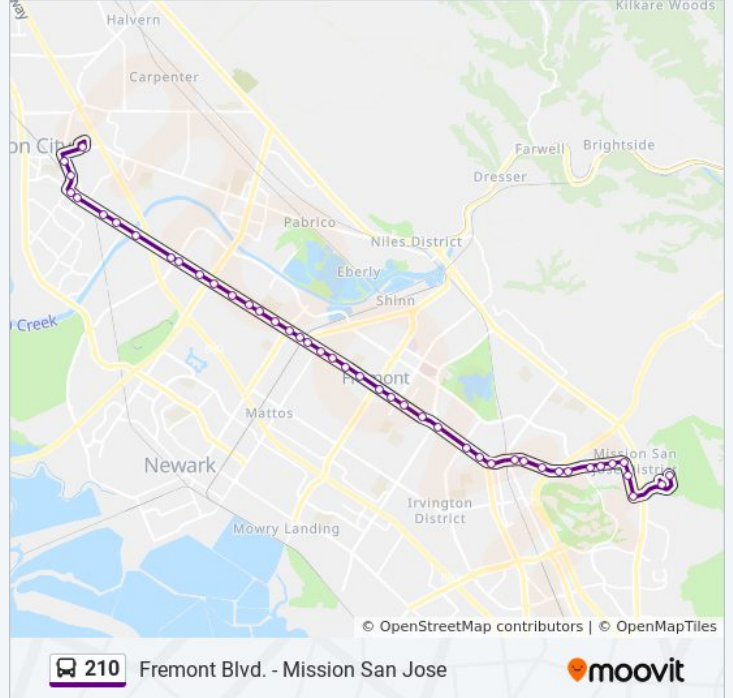

Direction: Ohlone College

44 stops

[VIEW LINE SCHEDULE](#)

- Union Landing Transit Center
- Dyer St & San Carlos Way
- Dyer St & Santa Susana Av
- Alvarado Blvd & Dyer St
- Alvarado Blvd & Galaxy Dr
- Alvarado Blvd & Falcon Dr
- Alvarado Blvd & Merganser Dr
- Alvarado Blvd & Deep Creek Rd
- Fremont Blvd & Enea Ct
- Fremont Blvd & Paseo Padre Pkwy
- Fremont Blvd & Ferry Ln
- Fremont Blvd & Decoto Rd
- Fremont Blvd & Tamayo St
- Fremont Blvd & Nicolet Av
- Fremont Blvd & Gibraltar Dr
- Fremont Blvd & Alder Av (American Sr High School)
- Fremont Blvd & Thornton Av
- Fremont Blvd & Bonde Way/Ace
- Fremont Blvd & Peralta Blvd
- Fremont Blvd & Central Av
- Fremont Blvd & Norris Rd

210 bus Info

Direction: Ohlone College

Stops: 44

Trip Duration: 45 min

Line Summary:

Fremont Blvd & Eggers Dr
 Fremont Blvd & London Com
 Fremont Blvd & Mowry Av
 Fremont Blvd & Beacon Av
 Fremont Blvd & Sundale Dr
 Fremont Blvd & Bidwell Dr
 Fremont Blvd & Stevenson Blvd
 Fremont Blvd & Grimmer Blvd
 Fremont Blvd & Papazian Way
 Washington Blvd & Fremont Blvd
 Washington Blvd & Bruce Dr
 Washington Blvd & Olive Av
 Washington Blvd & Meredith Dr
 Washington Blvd & Castillejo Rd
 Washington Blvd & Luzon Dr
 Washington Blvd & Palm Av
 Washington Blvd & Gallegos Av
 Washington Blvd & Jerome Av
 Washington Blvd & Bryant St
 Bryant St & Cedar St
 Bryant St & Pine St
 Ohlone College-Key D
 Ohlone College-Key C

Direction: Union Landing Transit Center

43 stops

[VIEW LINE SCHEDULE](#)

Ohlone College-Key C
 Mission Blvd & Anza St
 Washington Blvd & Ellsworth St
 Washington Blvd & Starr St
 Washington Blvd & Jerome Av
 Washington Blvd & Gallegos Av

Alvarado Blvd & Lake Arrowhead Av

210 bus Info

Direction: Union Landing Transit Center

Stops: 43

Trip Duration: 41 min

Line Summary:

Alvarado Blvd & Galaxy Dr

Dyer St & Alvarado Bl