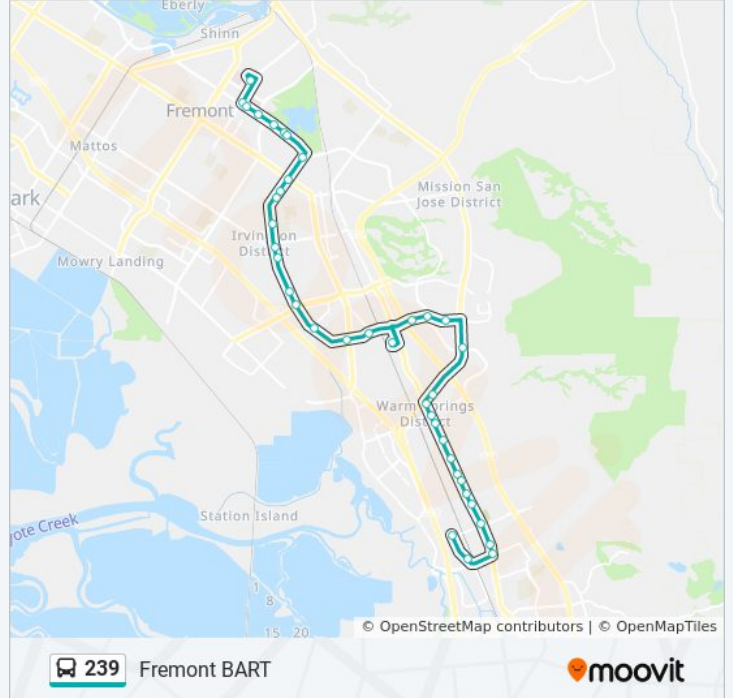

239 bus Info

Direction: Fremont BART

Stops: 40

Trip Duration: 43 min

Line Summary:

S Grimmer Blvd & Fremont Blvd
 S Grimmer Blvd & Technology Dr
 Grimmer Blvd & Auto Mall Pkwy
 Grimmer Blvd & Doane St
 Grimmer Blvd & Seneca Park Av
 Grimmer Blvd & Valpey Park Av
 Grimmer Blvd & Blacow Rd
 Grimmer Blvd & Carol Av
 Grimmer Blvd & Irvington Av
 Grimmer Blvd & Davis St
 Grimmer Blvd & Fremont Blvd
 Grimmer Blvd & Paseo Padre Pkwy
 Paseo Padre Pkwy & Mission View Dr
 Paseo Padre Pkwy & Senior Center
 Paseo Padre Pkwy & Sailway Dr
 Paseo Padre Pkwy & Stevenson Blvd
 Paseo Padre Pkwy & Walnut Av
 Walnut Av & Paseo Padre Pkwy
 Fremont BART

Direction: Milpitas Blvd. & Dixon Landing Road

44 stops

[VIEW LINE SCHEDULE](#)

Fremont BART
 Paseo Padre Pkwy & Walnut Av
 Paseo Padre Pkwy & Kearney St
 Paseo Padre Pkwy & Sailway Dr
 Paseo Padre Pkwy & Mission View Dr
 Paseo Padre Pkwy & Rockett Dr
 Grimmer Blvd & Fremont Blvd
 Grimmer Blvd & Davis St
 Grimmer Blvd & Irvington Av
 Grimmer Blvd & Carol Av

239 bus Info

Direction: Milpitas Blvd. & Dixon Landing Road
Stops: 44

Trip Duration: 50 min
Line Summary:

Grimmer Blvd & Blacow Rd

Grimmer Blvd & Valpey Park Av

Grimmer Blvd & Seneca Park Av

Grimmer Blvd & Yellowstone Park Dr