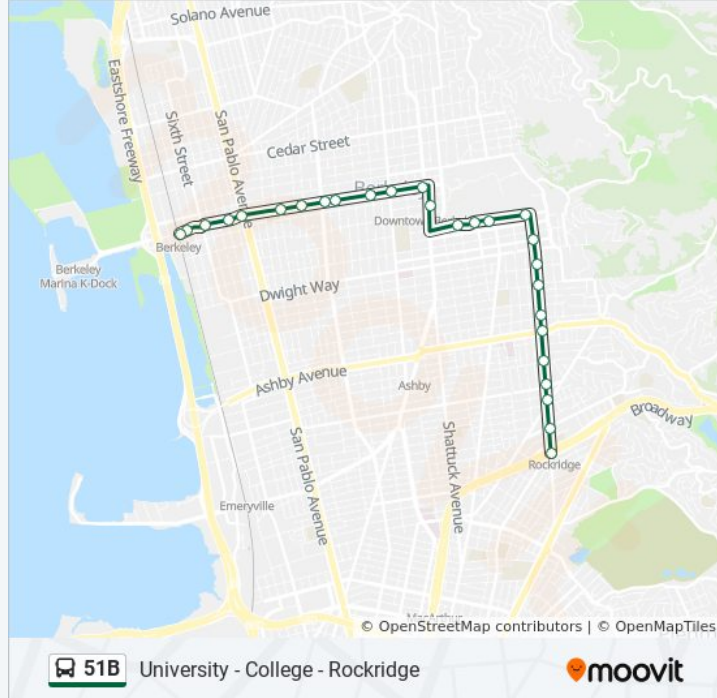

**51B bus Info**  
**Direction:** Berkeley Amtrak  
**Stops:** 27  
**Trip Duration:** 29 min  
**Line Summary:**

University Av & Bonar St

University Av & San Pablo Av

University Av & 9th St

University Av & 6th St

University Av & 4th St

University Av & 3rd St

**Direction: Berkeley Marina**

29 stops

[VIEW LINE SCHEDULE](#)

College Av & Rockridge BART

College Av & Chabot Rd

College Av & Claremont Av

Bancroft Way & Telegraph Av

Bancroft Way & Dana St

Bancroft Way & Ellsworth St

Shattuck Sq & Center St (Downtown Berkeley BART)

University Av & Shattuck Av

University Av & Martin Luther King Jr Way

University Av & Grant St

**51B bus Info**

**Direction:** Berkeley Marina

**Stops:** 29

**Trip Duration:** 34 min

**Line Summary:**

University Av & California St  
 University Av & Sacramento St  
 University Av & Acton St  
 University Av & Bonar St  
 University Av & San Pablo Av  
 University Av & 9th St  
 University Av & 6th St  
 University Av & W Frontage Rd  
 University Av & Marina Blvd  
 University Av & Bait Shop  
 Seawall Dr & University Av