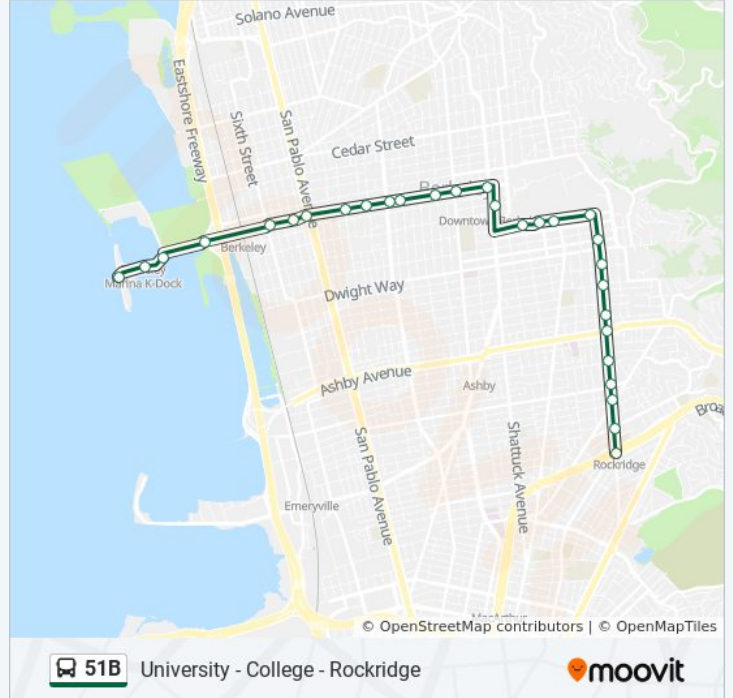

University Av & 4th St

University Av & 3rd St

**Direction: Berkeley Marina**

29 stops

[VIEW LINE SCHEDULE](#)

College Av & Rockridge BART

College Av & Chabot Rd

College Av & Claremont Av

**51B bus Info**

**Direction:** Berkeley Marina

**Stops:** 29

**Trip Duration:** 34 min

**Line Summary:**

University Av & California St  
 University Av & Sacramento St  
 University Av & Acton St  
 University Av & Bonar St  
 University Av & San Pablo Av  
 University Av & 9th St  
 University Av & 6th St  
 University Av & W Frontage Rd  
 University Av & Marina Blvd  
 University Av & Bait Shop  
 Seawall Dr & University Av

**Direction: Rockridge BART**

33 stops

[VIEW LINE SCHEDULE](#)

Seawall Dr & University Av  
 University Av & Bait Shop  
 University Av & Marina Blvd  
 University Av & W Frontage Rd  
 University Av & 6th St  
 University Av & 9th St  
 University Av & San Pablo Av  
 University Av & Bonar St  
 University Av & Acton St  
 University Av & Sacramento St  
 University Av & California St  
 University Av & Grant St  
 University Av & Martin Luther King Jr Way  
 University Av & Shattuck Av  
 Shattuck Av & Allston Way  
 Shattuck Av & Kittredge St  
 Durant Av & Shattuck Av  
 Durant Av & Ellsworth St

**51B bus Info**

**Direction:** Rockridge BART

**Stops:** 33

**Trip Duration:** 33 min

**Line Summary:**

Durant Av & Dana St

Durant Av & Telegraph Av

Durant Av & College Av