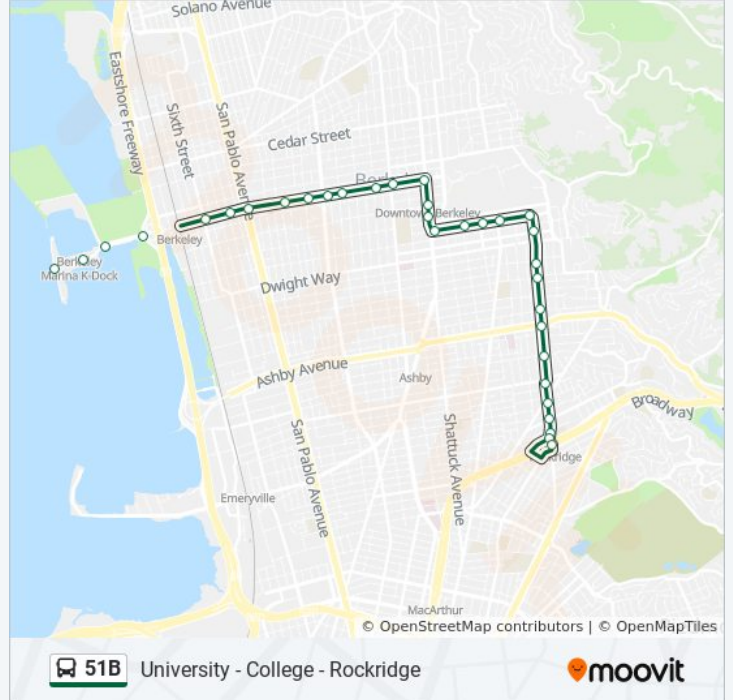

Durant Av & Dana St

Durant Av & Telegraph Av

Durant Av & College Av

College at Haste

College Av & Parker St

College Av & Derby St

College Av & Russell St

College Av & Ashby Av

College Av & Woolsey St

College Av & Alcatraz Av

College Av & Claremont Av

College Av & Chabot Rd

College Av & OAK Grove Av (Opp. Claremont Mid.Sch)

Miles Av & College Av

College Av & Rockridge BART

51B bus time schedules and route maps are available in an offline PDF at moovitapp.com. Use the [Moovit App](#) to see live bus times, train schedule or subway schedule, and step-by-step directions for all public transit in San Francisco - San Jose, CA.

[About Moovit](#) • [MaaS Solutions](#) • [Supported Countries](#) • [Mooviter Community](#)

© 2024 Moovit - All Rights Reserved

Check Live Arrival Times