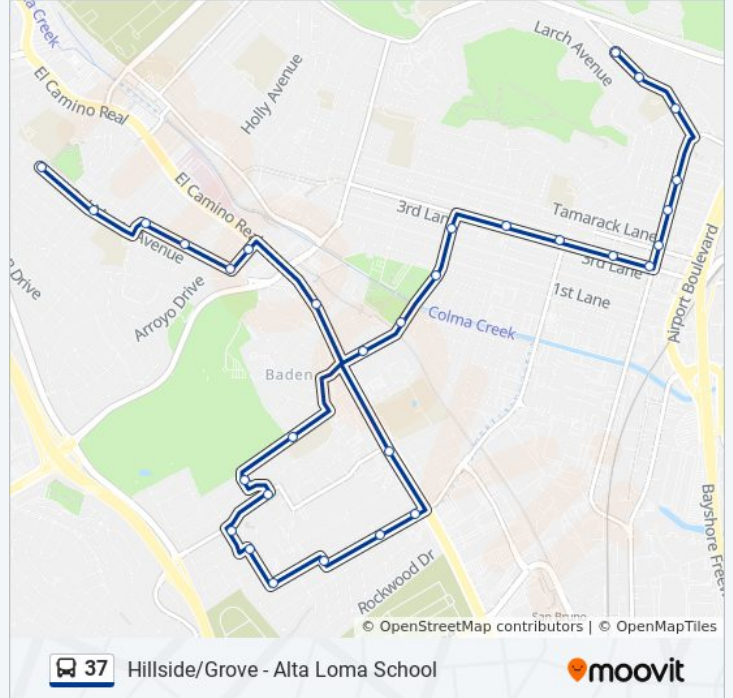

Direction: Alta Loma School

31 stops

[VIEW LINE SCHEDULE](#)

- Hillside Blvd & Franklin Ave
- Hillside Blvd & Drake Ave
- Hillside Blvd & School St
- Linden Ave & Aspen Ave
- Linden Ave & California Ave
- Linden Ave & Miller Ave
- Grand Ave & Linden Ave
- Grand Ave & Maple Ave
- Grand Ave & Spruce Ave
- Grand Ave & Magnolia Ave
- Orange Ave & Baden Ave
- Orange Ave & Tennis Dr
- Memorial Dr & W Orange Ave
- Orange Ave & B St
- El Camino Real & Country Club Dr
- Hazelwood Dr & Northwood Dr
- Hazelwood Dr & Maywood Way
- Ravenwood Dr & Northwood Dr
- Northwood Dr & Conmur St
- Conmur St & Granada Dr
- Alhambra Ave & Avalon Ave
- Avalon Ave & Valencia

Stops: 31

Trip Duration: 45 min

Line Summary:

Ponderosa Rd & Alhambra Rd
 Ponderosa Rd & Lassen St
 El Camino Real & 1st St
 Arroyo Dr & El Camino Real
 Camaritas Ave & Arroyo Dr
 Camaritas Ave & Del Paso Dr
 Camaritas Ave & El Campo Dr
 Del Monte Ave & San Felipe Ave
 Del Monte Ave & Romney Ave

Direction: South City

34 stops

[VIEW LINE SCHEDULE](#)

Del Monte Ave & Romney Ave
 Romney Ave & Serra Dr
 Serra Dr & San Felipe Ave
 San Felipe Ave & Del Monte Ave
 Del Monte Ave & El Campo Dr
 Camaritas Ave & El Campo Dr
 Camaritas Ave & Del Paso Dr
 Camaritas Ave & Arroyo Dr
 El Camino & Arroyo Dr
 El Camino Real & Southwood Dr
 El Camino Real & W Orange Ave
 El Camino Real & Country Club Dr
 Hazelwood Dr & Northwood Dr
 Hazelwood Dr & Maywood Way
 Ravenwood Dr & Northwood Dr
 Northwood Dr & Conmur St
 Conmur St & Granada Dr
 Alhambra Ave & Avalon Ave

Stops: 34

Trip Duration: 41 min

Line Summary:

Avalon Ave & Valencia

Ponderosa Rd & Alhambra Rd

West Orange Ave & C St

West Orange Ave & Railroad Ave

Orange Ave & Baden Ave