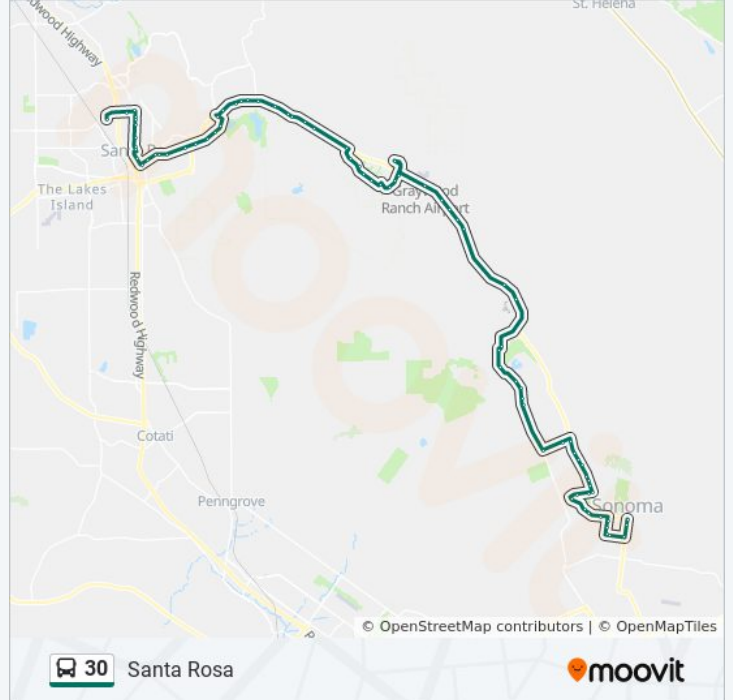

Riverside Dr & Solano Ave

Bay St/Verano Ave (Ac El Verano Po)

Verano Ave & Willow St

Verano Ave & Main St

Hwy 12 & Verano Ave

Hwy 12 & Encinas

Fiesta Plaza

Hwy 12 & Thompson Ave

Boyes Hot Springs (Sonoma Mission Inn)

Hwy 12 & Balsam Ave

Hwy 12 & Mountain Ave

Hwy 12 & Marin Ave

Agua Caliente Rd & Lake St

Hanna Boys Center

Arnold Dr & Madrone Rd

Arnold Dr & Sonoma Glen Circle

Arnold Dr & Traxler

Sonoma Dev Center

Arnold Dr

Glen Ellen (Arnold Dr & London Ranch Rd)

Arnold Dr & Carquinez Ave

Hwy 12 & Sylvia Dr

Hwy 12 & Nuns Canyon Rd

Hwy 12 & Libby Ave