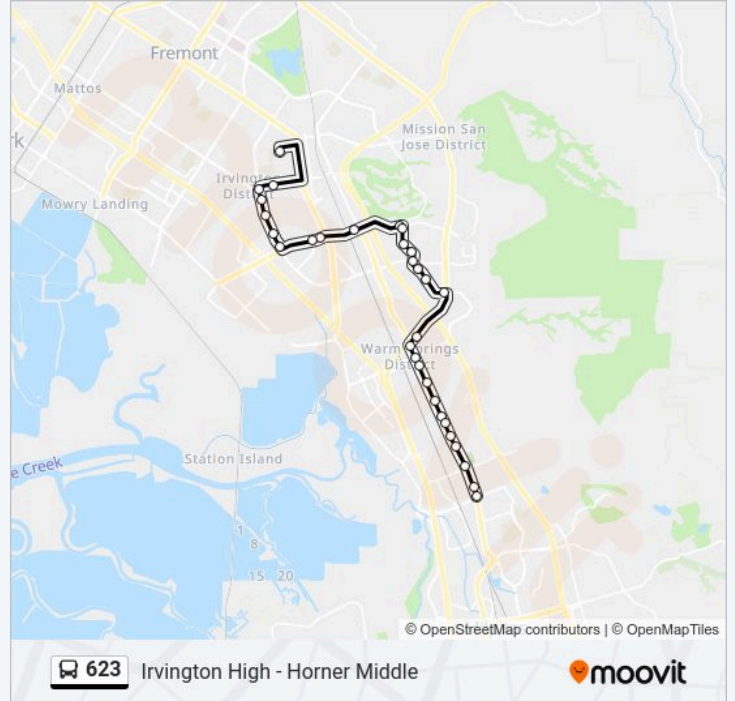

### Direction: Horner Middle School

31 stops

[VIEW LINE SCHEDULE](#)

- N Milpitas Blvd & Dixon Rd
- N Milpitas Blvd & Firethorn St
- Warm Spring Blvd & Scott Creek Rd (Kato Rd)
- Warm Springs Blvd & Tonopah Dr
- Warm Springs Blvd & Mayten Way
- Warm Springs Blvd & Starlite Way
- Warm Springs Blvd & Camphor Av
- Warm Springs Blvd & Gable Dr (Near Hammond Av)
- Warm Springs Blvd & Lippert Av
- Warm Springs Blvd & Hackamore Ln(Mission Falls Ln)
- Warm Springs Blvd & E Warren Av
- Warm Springs Blvd & Mission Blvd
- Mission & Mojave
- Paseo Padre Pkwy & Mission Blvd
- Paseo Padre Pkwy & Indian Hill Pl
- Paseo Padre Pkwy & Onondaga Way
- Paseo Padre Pkwy & S Grimmer Blvd
- Paseo Padre Pkwy & Cree Rd
- Paseo Padre Pkwy & Parkmeadow Dr
- Paseo Padre Pkwy & Sioux Dr

### 623 bus Info

**Direction:** Horner Middle School

**Stops:** 31

**Trip Duration:** 41 min

**Line Summary:**

Durham Rd & Paseo Padre Pkwy

Auto Mall Pkwy & Osgood Rd

Auto Mall Pkwy & Fremont Blvd

Auto Mall Pkwy & Technology Dr

Grimmer Blvd & Auto Mall Pkwy

Grimmer Blvd & Doane St

Grimmer Blvd & Seneca Park Av

Grimmer Blvd & Valpey Park Av

Grimmer Blvd & Blacow Rd

Blacow Rd & Greenpark Dr (Irvington High School)

### Direction: Milpitas Blvd. & Dixon Landing Road

29 stops

[VIEW LINE SCHEDULE](#)

Chapel Way & Laurel St (Horner Jr High School)

Chapel Way & Carol Av (Hirsch School)

Grimmer Blvd & Blacow Rd

Grimmer Blvd & Valpey Park Av