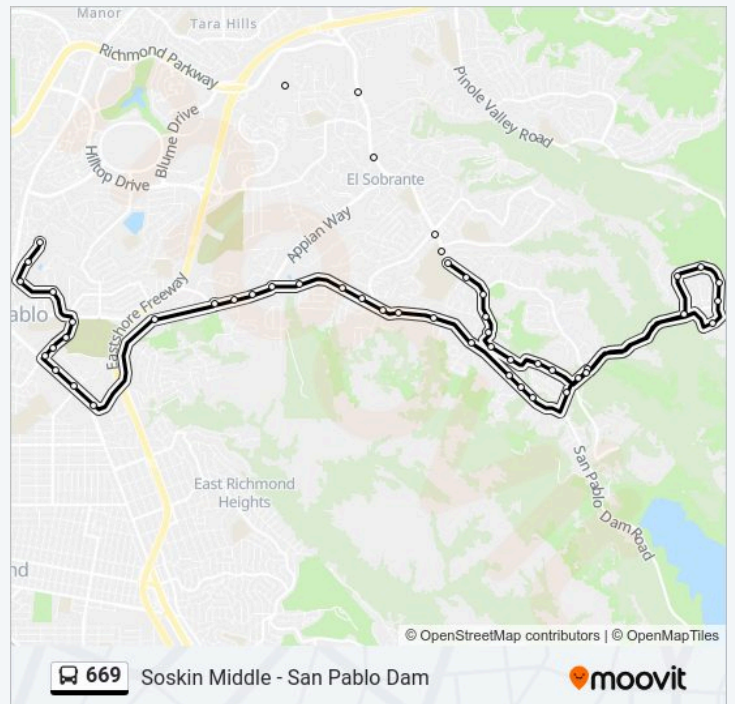

San Pablo Dam Rd & Appian Way

Wednesday	1:22 PM - 3:51 PM
Thursday	2:40 PM - 3:51 PM
Friday	2:05 PM - 2:40 PM
Saturday	Not Operational

**669 bus Info**

**Direction:** Contra Costa College

**Stops:** 49

**Trip Duration:** 41 min

**Line Summary:**

3905 San Pablo Dam Rd

San Pablo Dam Rd & Hillcrest Rd

San Pablo Dam Rd & El Portal Dr

San Pablo Dam Rd & Princeton Plaza

Evans Av & San Pablo Dam Rd

San Pablo Av & Vale Rd

13685 San Pablo Av