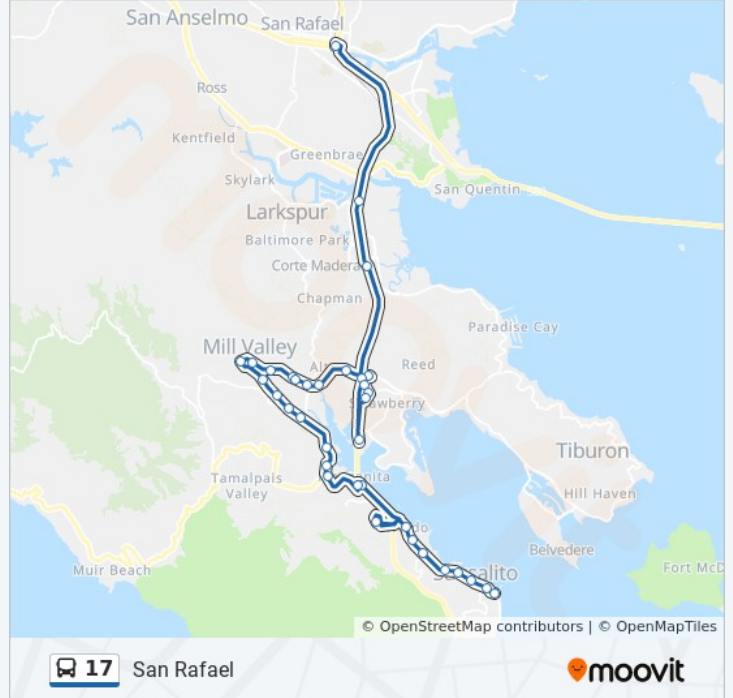

Use the Moovit App to find the closest 17 bus station near you and find out when is the next 17 bus arriving.

Direction: San Rafael

27 stops

[VIEW LINE SCHEDULE](#)

- Sausalito Ferry
- Bridgeway & Caledonia Av
- Bridgeway & Turney St
- Bridgeway & Napa St
- Bridgeway & Easterby St
- Bridgeway & Nevada St
- Bridgeway & Coloma St
- Bridgeway & Gate 5 Rd
- Donahue St & Terners Dr (Marin City Hub)
- Pohono St Parking Lot
- Tam Junction-Shoreline Hwy & Almonte Blvd
- Almonte Blvd & Rosemont Ave
- Almonte Blvd & Miller Ave
- Miller Ave & Camino Alto
- Miller Av & Reed St
- Miller Av & Locust Av
- Miller Av & Park Av
- Miller Av & Sunnyside Av
- E Blithedale Av & Hill St
- E Blithedale Av & Walnut Av
- E Blithedale Av & Elm Av

17 bus Info

Direction: San Rafael

Stops: 27

Trip Duration: 48 min

Line Summary:

E Blithedale Av & Hilarita Av
 E Blithedale Av & Nelson Av
 E Blithedale Av & Rogue Moraes Dr
 E Blithedale Av & Kipling Av
 Hwy 101 @ Paradise Dr Bus Pad
 San Rafael Transit Center

Direction: San Rafael via Drake Ave

32 stops

[VIEW LINE SCHEDULE](#)

Sausalito Ferry
 Bridgeway & Caledonia Av
 Bridgeway & Turney St
 Bridgeway & Napa St
 Bridgeway & Easterby St
 Bridgeway & Nevada St
 Bridgeway & Coloma St
 Bridgeway & Gate 5 Rd
 Donahue St & Terners Dr (Marin City Hub)
 Drake Av (W) & Donahue St
 Drake Av & Buckelew St
 Drake Av & Pacheco St
 Drake Av & Cole Dr
 Drake Av & Donahue St
 Pohono St Parking Lot
 Tam Junction-Shoreline Hwy & Almonte Blvd
 Almonte Blvd & Rosemont Ave
 Almonte Blvd & Miller Ave

Direction: San Rafael via Drake Ave

Stops: 32

Trip Duration: 57 min

Line Summary:

 [17 bus Line Map](#)

Miller Ave & Camino Alto

Miller Av & Reed St

Miller Av & Locust Av