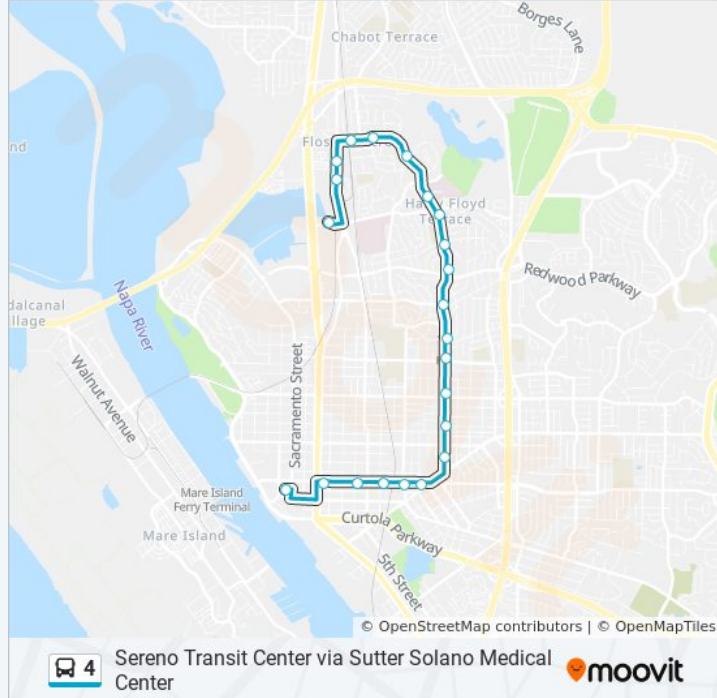

- Vallejo Transit Center
- Georgia St & Sonoma Blvd
- Georgia St & El Dorado St
- Georgia St & Monterey St
- Georgia St & Amador St (Douglas Ctr)
- Georgia St & Contra Costa St
- Tuolumne St & Carolina St (Courthouse)
- Tuolumne St & Ohio St
- Tuolumne St & Tennessee St
- Tuolumne St & Nebraska St
- Tuolumne St & Fleming Ave
- Tuolumne St & Valle Vista Ave
- Tuolumne St & Redwood Tuolumne Center
- Tuolumne St & Del Mar Ave
- Tuolumne St & Sereno Dr
- Tuolumne & Hospital
- Tuolumne St & Parkview Ter
- Tuolumne St & Peach St

**4 bus Info**

**Direction:** Sereno Transit Center via Sutter Solano Medical Center

**Stops:** 22

**Trip Duration:** 23 min

**Line Summary:**

Tuolumne St & Lofas Pl

Broadway St & Ash St

Broadway St & Garibaldi Dr (Park Place)

Sereno Transit Center

### 4 bus Info

**Direction:** Vallejo Transit Center via Sutter Solano Medical Center

**Stops:** 27

**Trip Duration:** 23 min

**Line Summary:**

Georgia St & Amador St (Douglas Ctr)

Georgia St & Monterey St

Georgia St & Alameda St