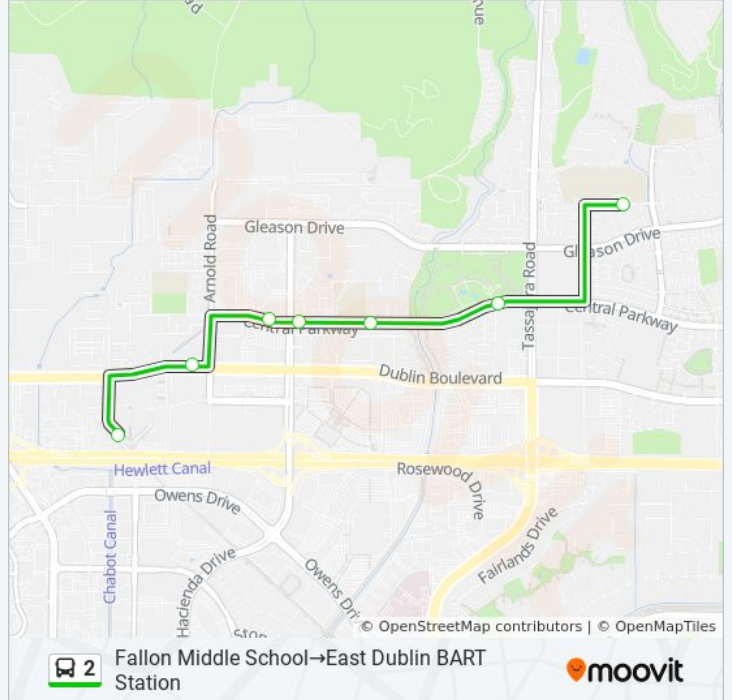

Central Pkwy & Aspen St

Central Pkwy & Hacienda Dr

Central Pkwy & Hacienda Dr

Dublin Blvd & Arnold Rd

East Dublin/Pleasanton BART Station

**Direction: East Dublin BART Station→Positano Pkwy & Valentano Dr EB**

**2 bus Info**

**Direction:** East Dublin BART Station→Positano Pkwy & Valentano Dr EB

**Stops:** 16

**Trip Duration:** 18 min

**Line Summary:**

**Direction: Fallon Middle School→East Dublin BART Station**

7 stops

[VIEW LINE SCHEDULE](#)

- Fallon Middle School
- Central Pkwy & Glynnis Rose Dr
- Central Pkwy & Aspen St
- Central Pkwy & Hacienda Dr
- Central Pkwy & Hacienda Dr
- Dublin Blvd & Arnold Rd
- East Dublin/Pleasanton BART Station

**2 bus Info**

**Direction:** Fallon Middle School→East Dublin BART Station

**Stops:** 7

**Trip Duration:** 10 min

**Line Summary:**

**Direction: Positano Pkwy & Valentano Dr  
WB→East Dublin BART Station**  
10 stops  
[VIEW LINE SCHEDULE](#)