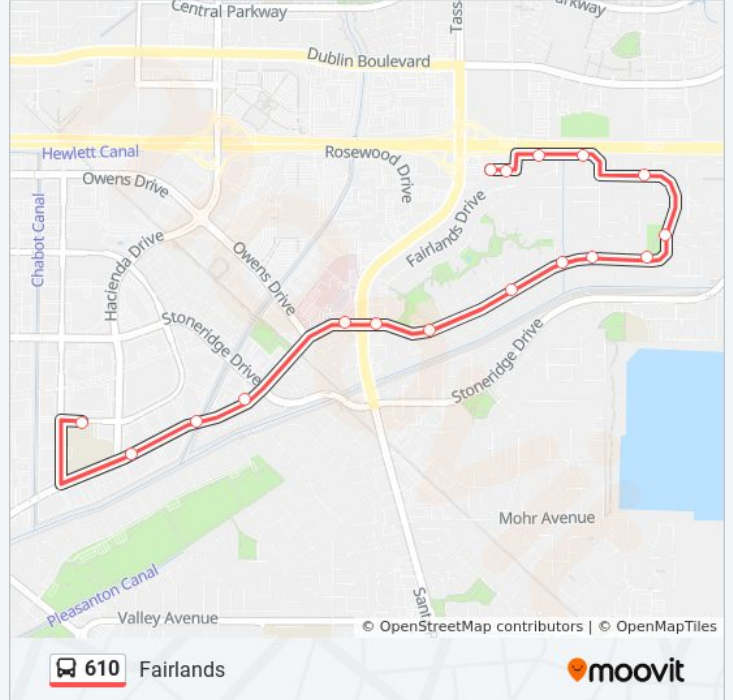

610 bus time schedules and route maps are available in an offline PDF at moovitapp.com. Use the [Moovit App](#) to see live bus times, train schedule or subway schedule, and step-by-step directions for all public transit in San Francisco - San Jose, CA.

[About Moovit](#) • [MaaS Solutions](#) • [Supported Countries](#) • [Mooviter Community](#)

© 2024 Moovit - All Rights Reserved

Check Live Arrival Times