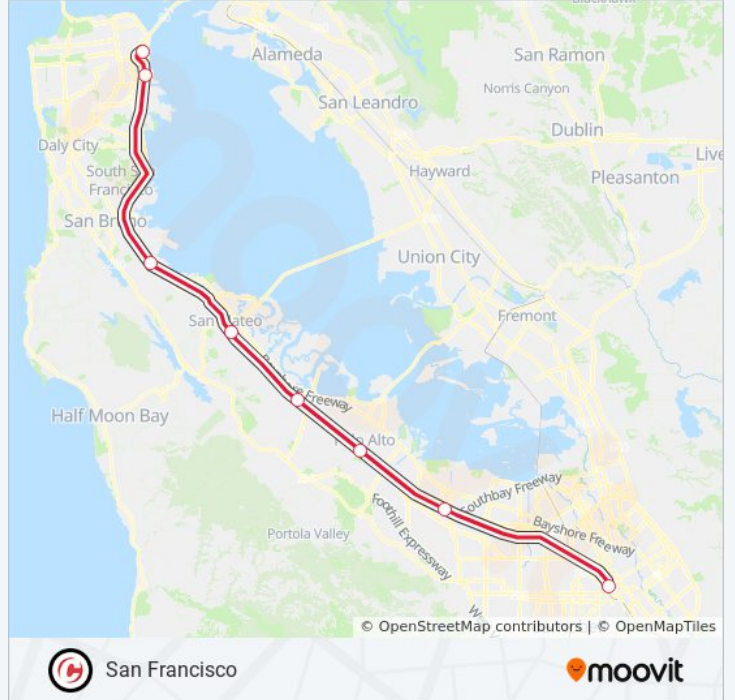

**BULLET train Info**

**Direction:** San Francisco

**Stops:** 8

**Trip Duration:** 66 min

**Line Summary:**

**Direction: San Jose Diridon**

8 stops

[VIEW LINE SCHEDULE](#)