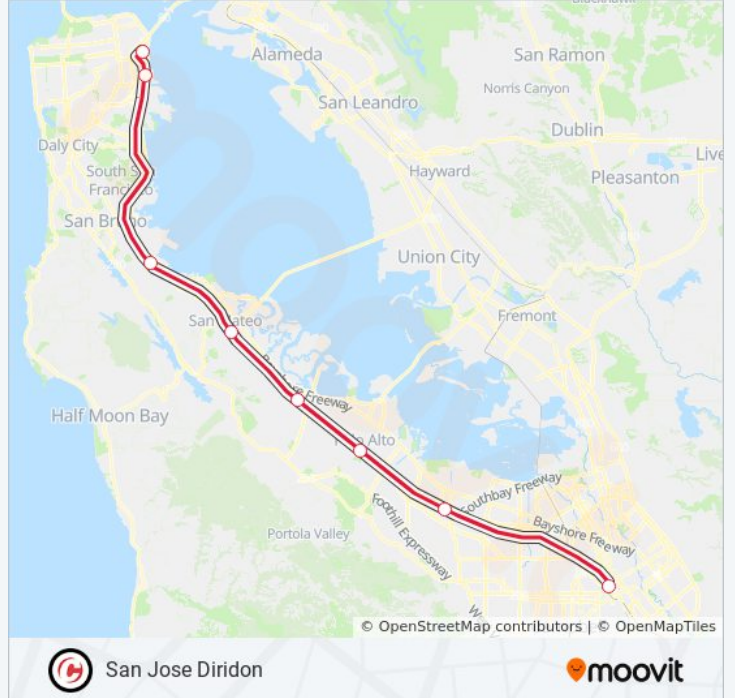

### BULLET train Info

**Direction:** San Jose Diridon

**Stops:** 8

**Trip Duration:** 65 min

**Line Summary:**

**Direction: San Jose Diridon**

8 stops

[VIEW LINE SCHEDULE](#)