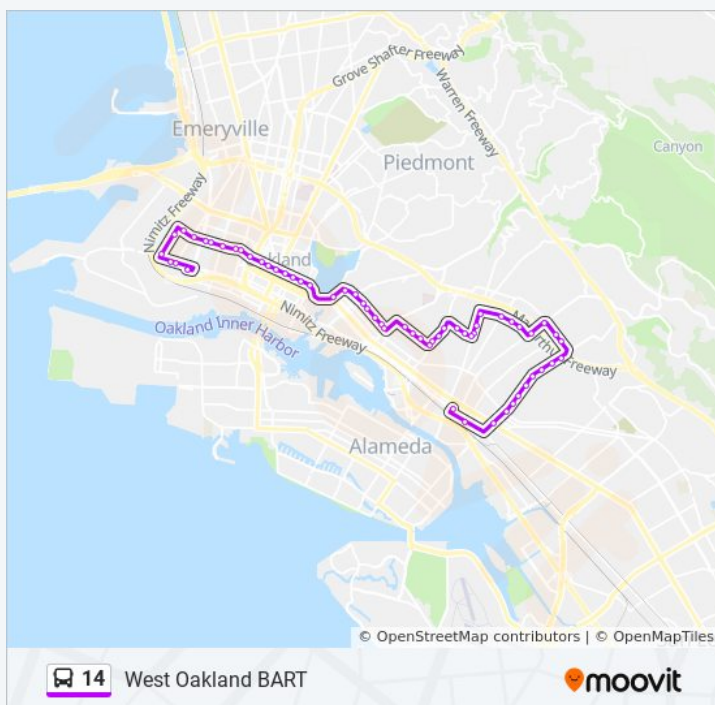

35th Av & Redding St

35th Av & Suter St

School St & Laurel Av

School St & Curran Av

School St & Coolidge Av

Fruitvale Av & School St

Fruitvale Av & Brookdale Av

Fruitvale Av & Lynde St

E 27th St & Fruitvale Av

E 27th St & 26th Av

E 27th St & 25th Av

23rd Av & 22nd Av

23rd Av & E 24th St

23rd Av & E 22nd St

14 bus Time Schedule

West Oakland BART Route Timetable:

Direction: West Oakland BART

Stops: 57

Trip Duration: 51 min

Line Summary:

23rd Av & E 21st St

E 21st St & 21st Av

E 21st St & 19th Av

E 21st St & 17th Av