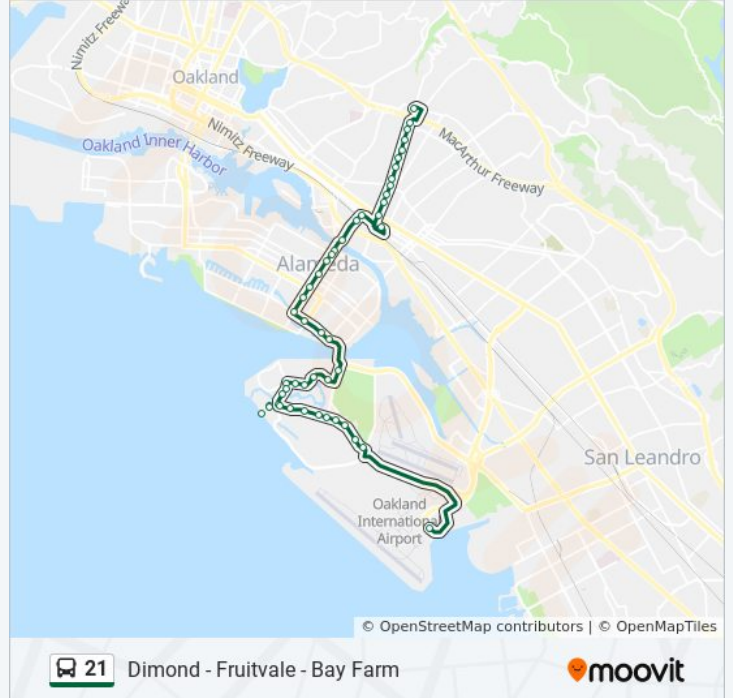

Direction: Dimond District

48 stops

[VIEW LINE SCHEDULE](#)

- Oakland International Airport
- Maitland Dr & Harbor Bay Pkwy
- Maitland Dr & Fitchburg Av
- Mecartney Rd & Melrose Av
- Mecartney Rd & Camellia Dr
- Mecartney Rd & Island Dr
- Mecartney Rd & Auburn Dr
- Mecartney Rd & Ironwood Rd
- Mecartney Rd & Baywalk Rd
- Mecartney Rd & Aughinbaugh Way
- Mecartney Rd & Sharon Rd
- Harbor Bay Pkwy & Ferry Terminal
- Mecartney Rd & Sharon Rd
- Aughinbaugh Way & Mecartney Rd
- Aughinbaugh Way & the Lagoon
- Aughinbaugh Way & Kofman Pkwy
- Aughinbaugh Way & Robert Davey Jr Dr
- Robert Davey Jr Dr & Channing Way
- Robert Davey Jr Dr & Oyster Pond Rd
- Robert Davey Jr Dr & Puddingstone Rd
- Robert Davey Jr Dr & Packet Landing Rd
- Island Dr & Bayfarm Park & Ride Lot

21 bus Info

Direction: Dimond District

Stops: 48

Trip Duration: 46 min

Line Summary:

- Otis Dr & High St
- Otis Dr & Mound St
- Otis Dr & Broadway
- Park St & Otis Dr
- Park St & San Jose Av
- Park St & Encinal Av
- Park St & Santa Clara Av
- Park St & Buena Vista Av
- Park St & Clement Av
- Park St & Blanding Av
- 29th Av & Glascock St
- 29th Av & E 10th St
- E 12th St & 29th Av
- Fruitvale BART
- Fruitvale Av & International Blvd
- Fruitvale Av & E 16th St
- Fruitvale Av & E 18th St
- Fruitvale Av & Foothill Blvd
- Fruitvale Av & E 23rd St
- Fruitvale Av & Logan St
- Fruitvale Av & Blossom St
- Fruitvale Av & Lynde St
- Fruitvale Av & Brookdale Av
- Fruitvale Av & School St
- Fruitvale Av & Pleasant St
- Fruitvale Av & Macarthur Blvd

Direction: Oakland Airport

47 stops

[VIEW LINE SCHEDULE](#)

- Fruitvale Av & Macarthur Blvd
- Fruitvale Av & Montana St
- Fruitvale Av & Castello St

Dimond - Fruitvale - Bay Farm

21 bus Time Schedule

Oakland Airport Route Timetable:

Fruitvale Av & Logan St

Fruitvale Av & E 23rd St

Fruitvale Av & Foothill Blvd

Fruitvale Av & E 18th St

Fruitvale Av & E 16th St

Fruitvale Av & International Blvd

Fruitvale BART

E 12th St & Fruitvale Av