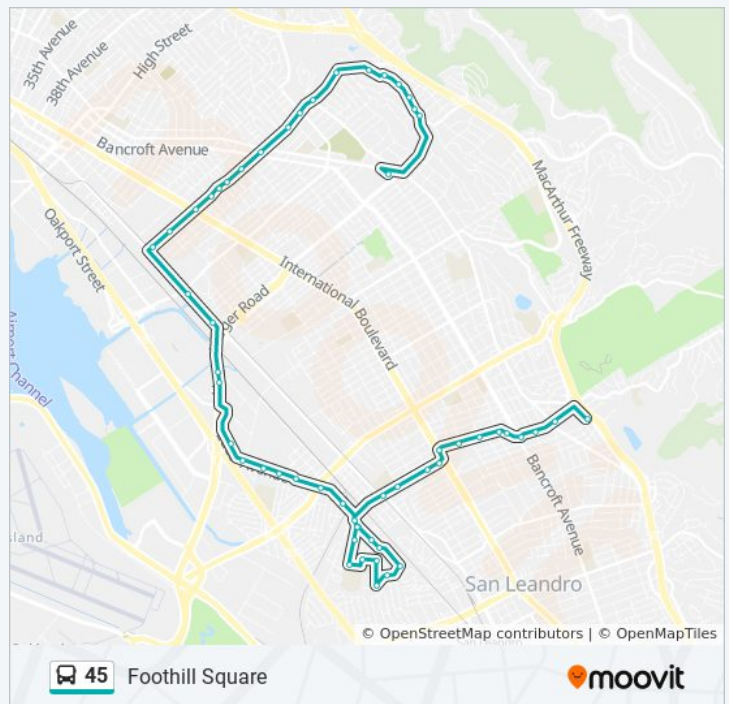

45 bus Info

Direction: Eastmont Transit Center

Stops: 57

Trip Duration: 44 min

Line Summary:

Capistrano Dr & Almanza Dr

Capistrano Dr & Acalanes Dr

Acalanes Dr & 105th Av

San Leandro St & 66th Av

San Leandro St & Coliseum BART Walkway

675 Hegenberger Rd

Hegenberger Rd & Baldwin St

8450 Edes Av

Edes Av & 85th Av

Edes Av & Phelps St

45 bus Time Schedule

Foothill Square Route Timetable:

Sunday	6:00 AM - 10:00 PM
Monday	6:02 AM - 10:00 PM
Tuesday	6:02 AM - 10:00 PM
Wednesday	6:02 AM - 10:00 PM
Thursday	6:02 AM - 10:00 PM
Friday	6:02 AM - 10:00 PM
Saturday	6:00 AM - 10:00 PM

45 bus Info

Direction: Foothill Square

Stops: 55

Trip Duration: 44 min

Line Summary:

Edes Av & Jones Av

Edes Av & Maddux Dr

Edes Av & 98th Av