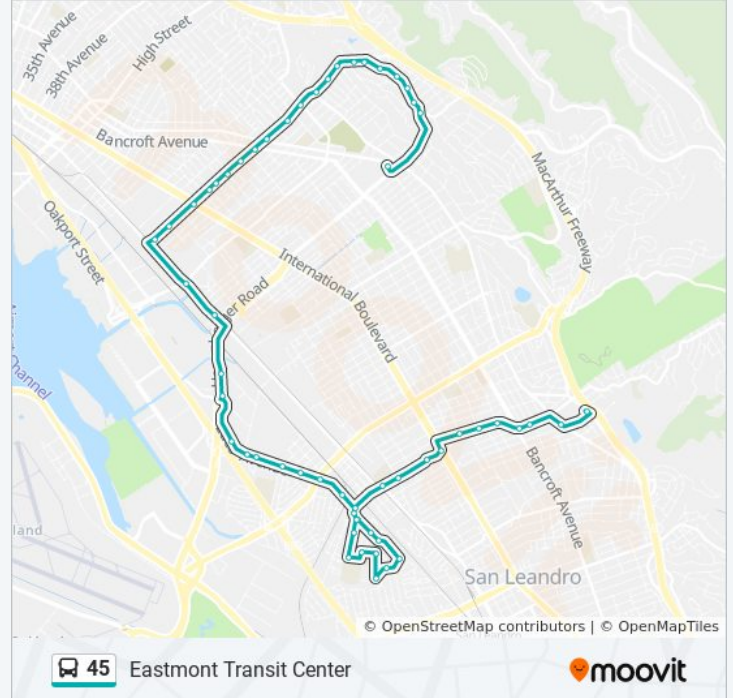

45 bus Info

Direction: Eastmont Transit Center

Stops: 57

Trip Duration: 44 min

Line Summary:

Capistrano Dr & Almanza Dr

Capistrano Dr & Acalanes Dr

Acalanes Dr & 105th Av

Seminary Av & Bromley Av

Seminary Av & Harmon Av

Seminary Av & Hilton St

Seminary Av & Bancroft Av

Seminary Av & Foothill Blvd

Seminary Av & Roberts Av

Seminary Av & Camden St (Macarthur Blvd)

Seminary Av & Macarthur Blvd

Seminary Av & Laird Av

Seminary Av & Outlook Av

Seminary Av & Oakdale Av

Seminary Av & Hillmont Dr

Hillmont Dr & Overdale Av

Hillmont Dr & Archmont Pl

Hillmont Dr & Gardenia Pl

Hillmont Dr & Edgemoor Pl

Hillmont Dr & Sunkist Dr

Eastmont Transit Center

Direction: Foothill Square

55 stops

[VIEW LINE SCHEDULE](#)

Eastmont Transit Center

Hillmont Dr & Altamont Av

Hillmont Dr & Edgemoor Pl